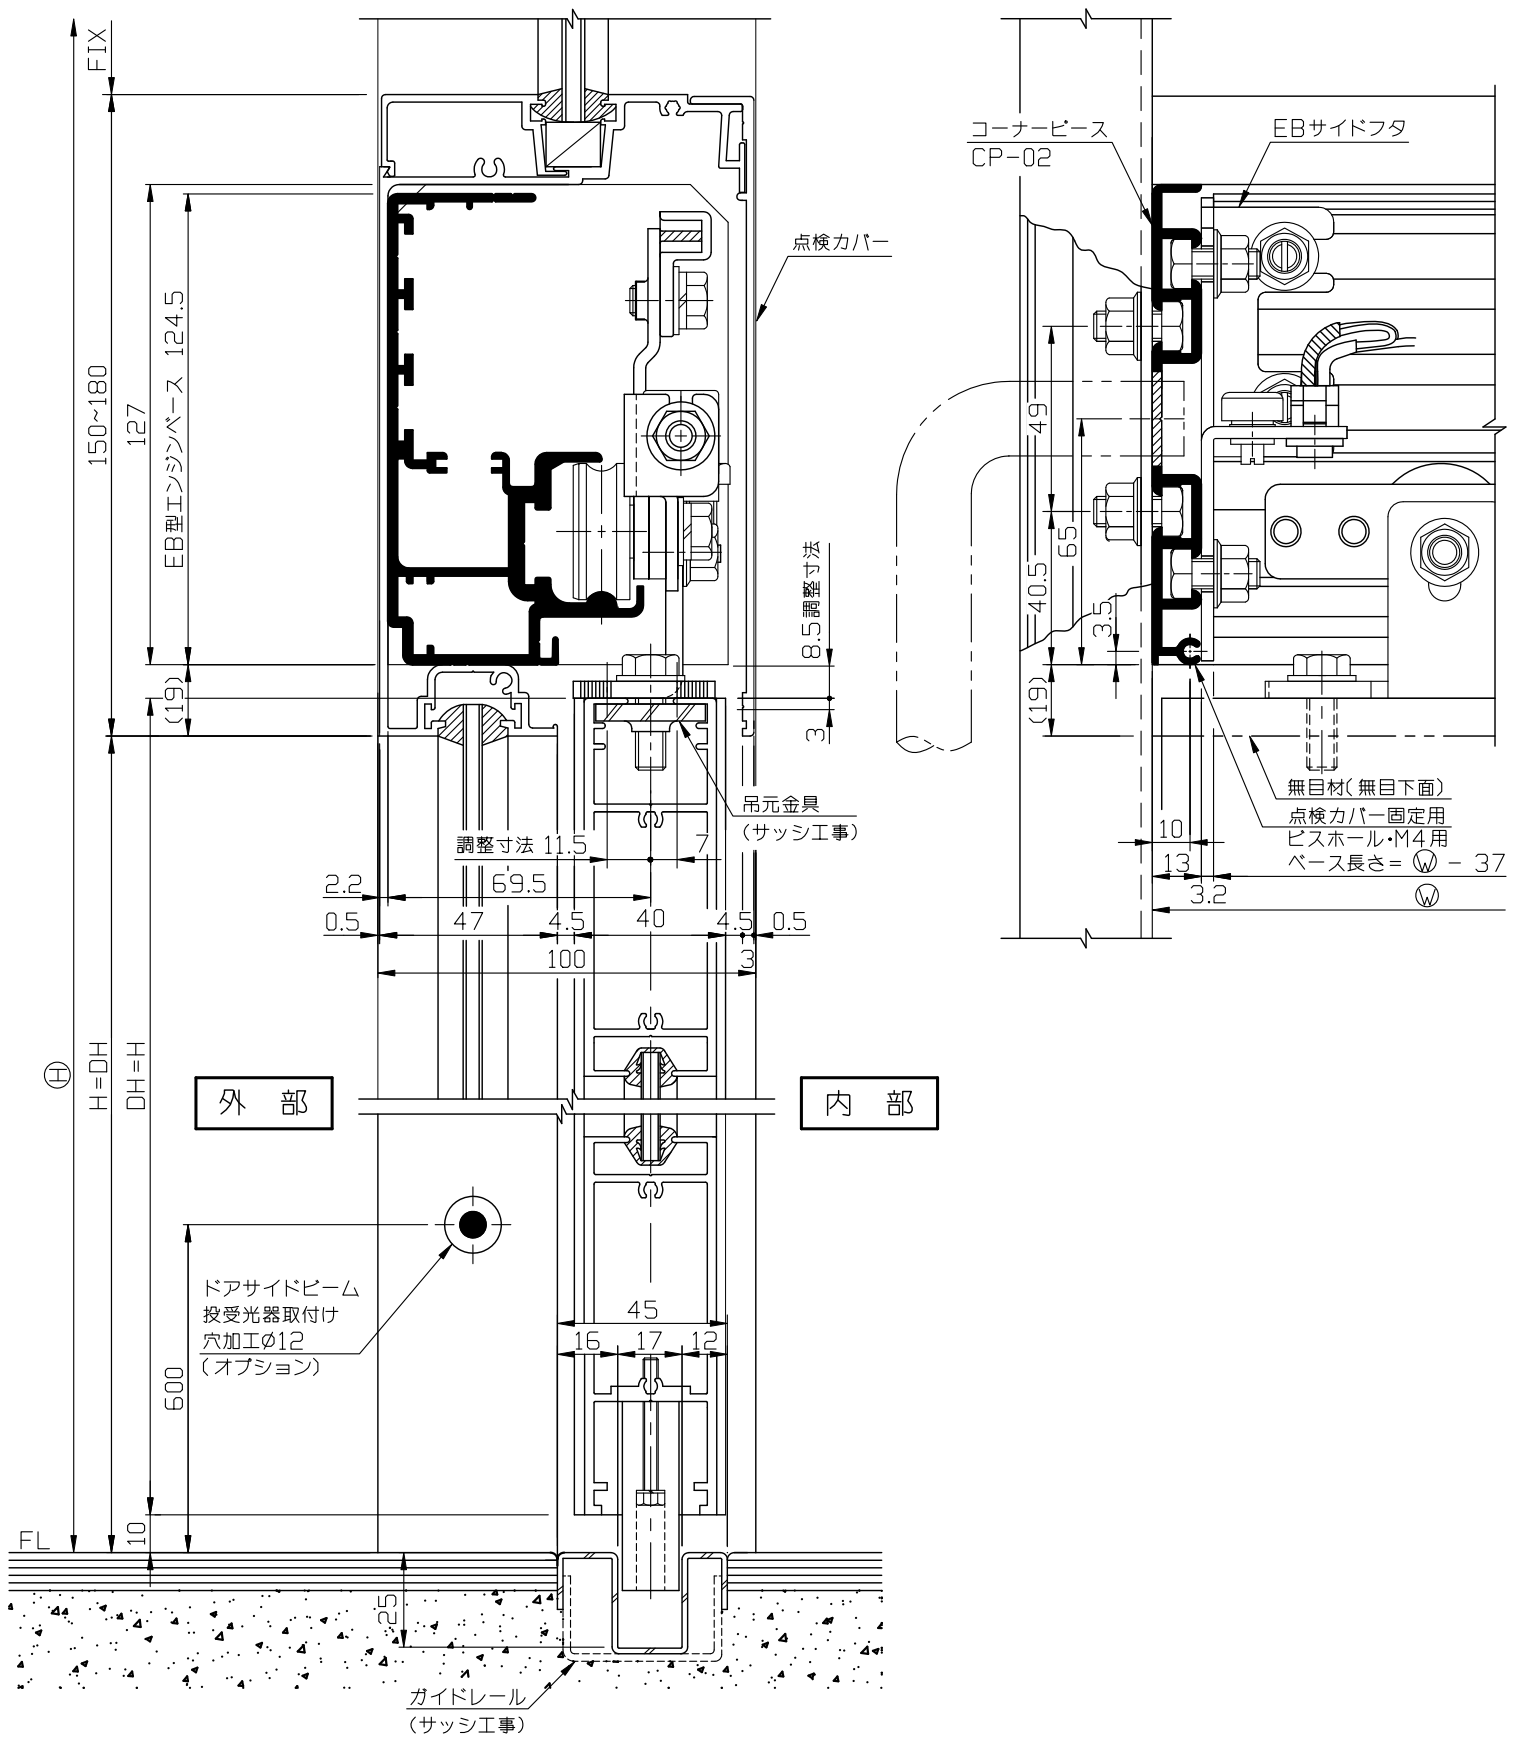

内観姿図

● 内蔵式ソリック電子ドア『EBタイプ』は、各アルミメーカー様が販売している自動ドア用規格無目材に内蔵するタイプで、アルミメーカー様各社共通のコーナーピースにより、国内8社すべての部材に取付けることができます。
中芯吊りですのでローラーの耐久性も高くなりました。又、各部品の組込みはフリースライド方式を採用し、取付け先で切縮めがあっても簡単に部品の移動・固定ができます。

- 規格無目販売メーカー(順不同)
 (株) LIXIL様
 新日軽(株)様
 トステム(株)様
 三協立山アルミ(株)様
 不二サッシ(株)様
 (株)日本アルミ様
 昭和フロント(株)様
 YKK AP(株)様

内蔵式 (EB) 基本納り図 Ver(バージョン) 5
SOLIC CORPORATION