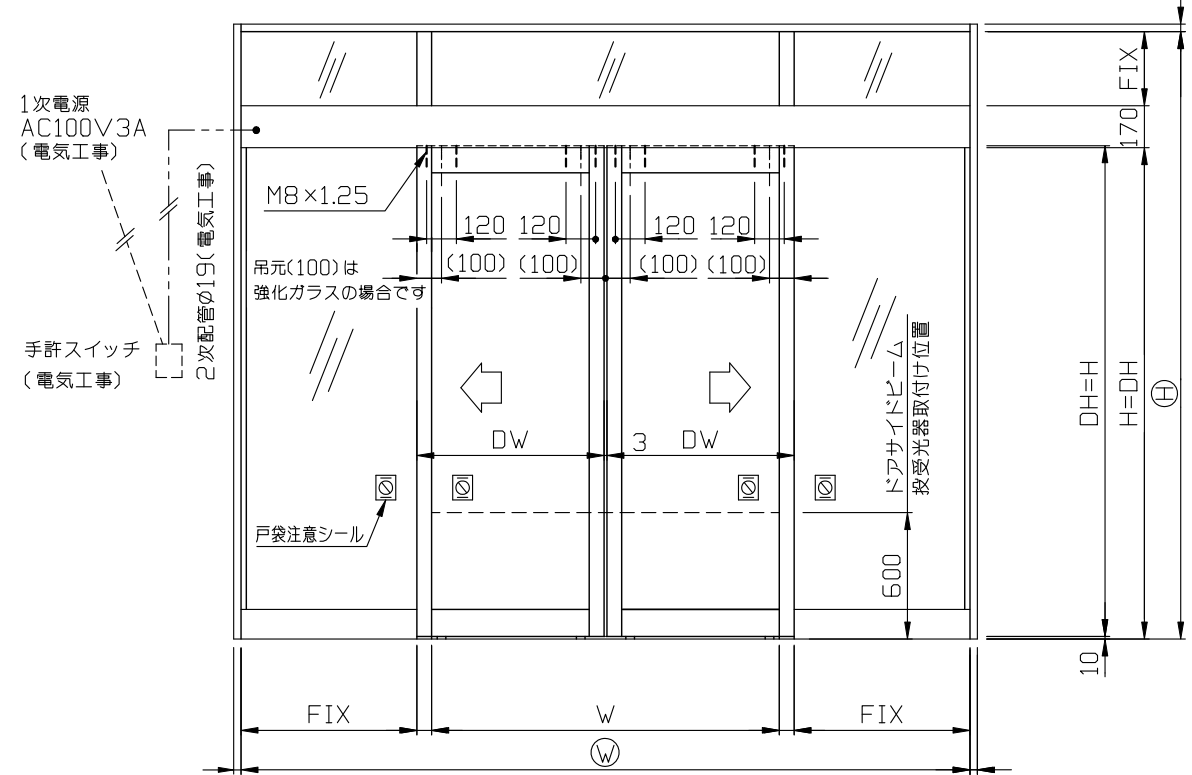

内観姿図

● 内蔵式ソリック電子ドア『EBタイプ』は、各アルミメーカー様が販売している自動ドア用規格無目材に内蔵するタイプで、アルミメーカー様各社共通のコーナーピースにより、国内8社すべての部材に取付けることができます。
中芯吊りですのでローラーの耐久性も高くなりました。又、各部品の組込みはフリースライド方式を採用し、取付け先で切縮めがあっても簡単に部品の移動・固定ができます。

- 規格無目販売メーカー(順不同)
 (株) LIXIL様
 新日軽(株)様
 トステム(株)様
 三協立山アルミ(株)様
 不二サッシ(株)様
 (株)日本アルミ様
 昭和フロント(株)様
 YKK AP(株)様

内蔵式 (EB) 基本納り図 Ver(バージョン) 5
SOLIC CORPORATION