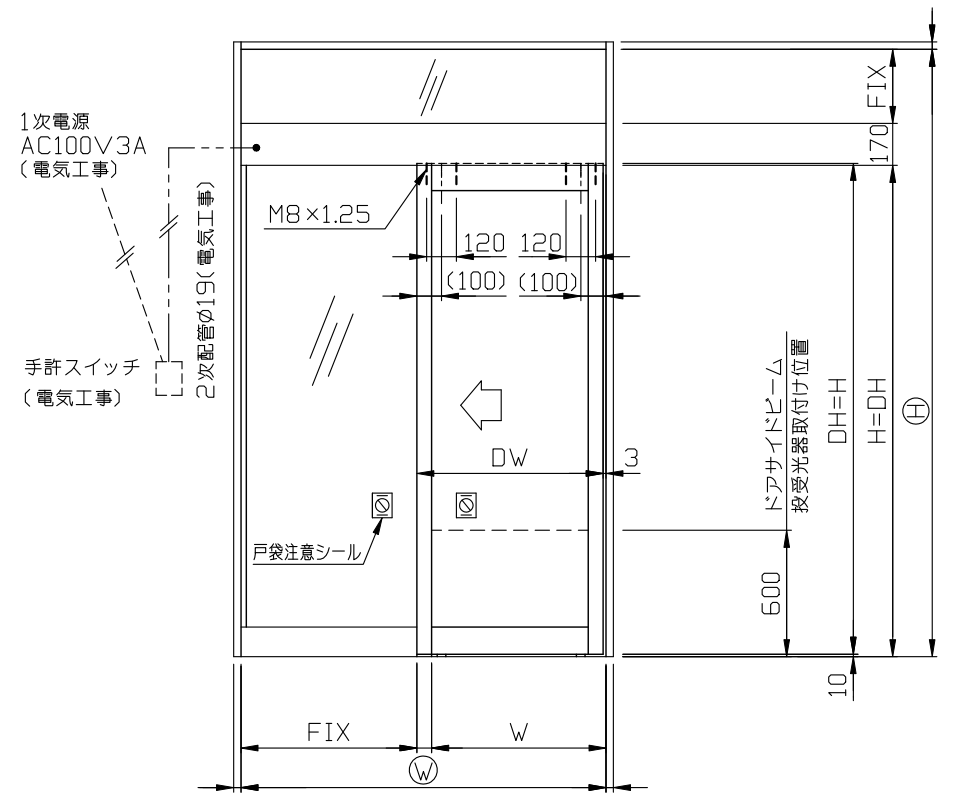

内観姿図

● 内蔵式ソリック電子ドア『EBタイプ』は、各アルミメーカー様が販売している自動ドア用規格無目材に内蔵するタイプで、アルミメーカー様各社共通のコーナーピースにより、国内8社すべての部材に取付けることができます。
中芯吊りですのでローラーの耐久性も高くなりました。又、各部品の組込みはフリースライド方式を採用し、取付け先で切縮めがあっても簡単に部品の移動・固定ができます。

- 規格無目販売メーカー(順不同)
 (株) LIXIL様
 新日軽(株)様
 トステム(株)様
 三協立山アルミ(株)様
 不二サッシ(株)様
 (株)日本アルミ様
 昭和フロント(株)様
 YKK AP(株)様

内蔵式 (EB) 基本納り図 Ver(バージョン) 5
SOLIC CORPORATION