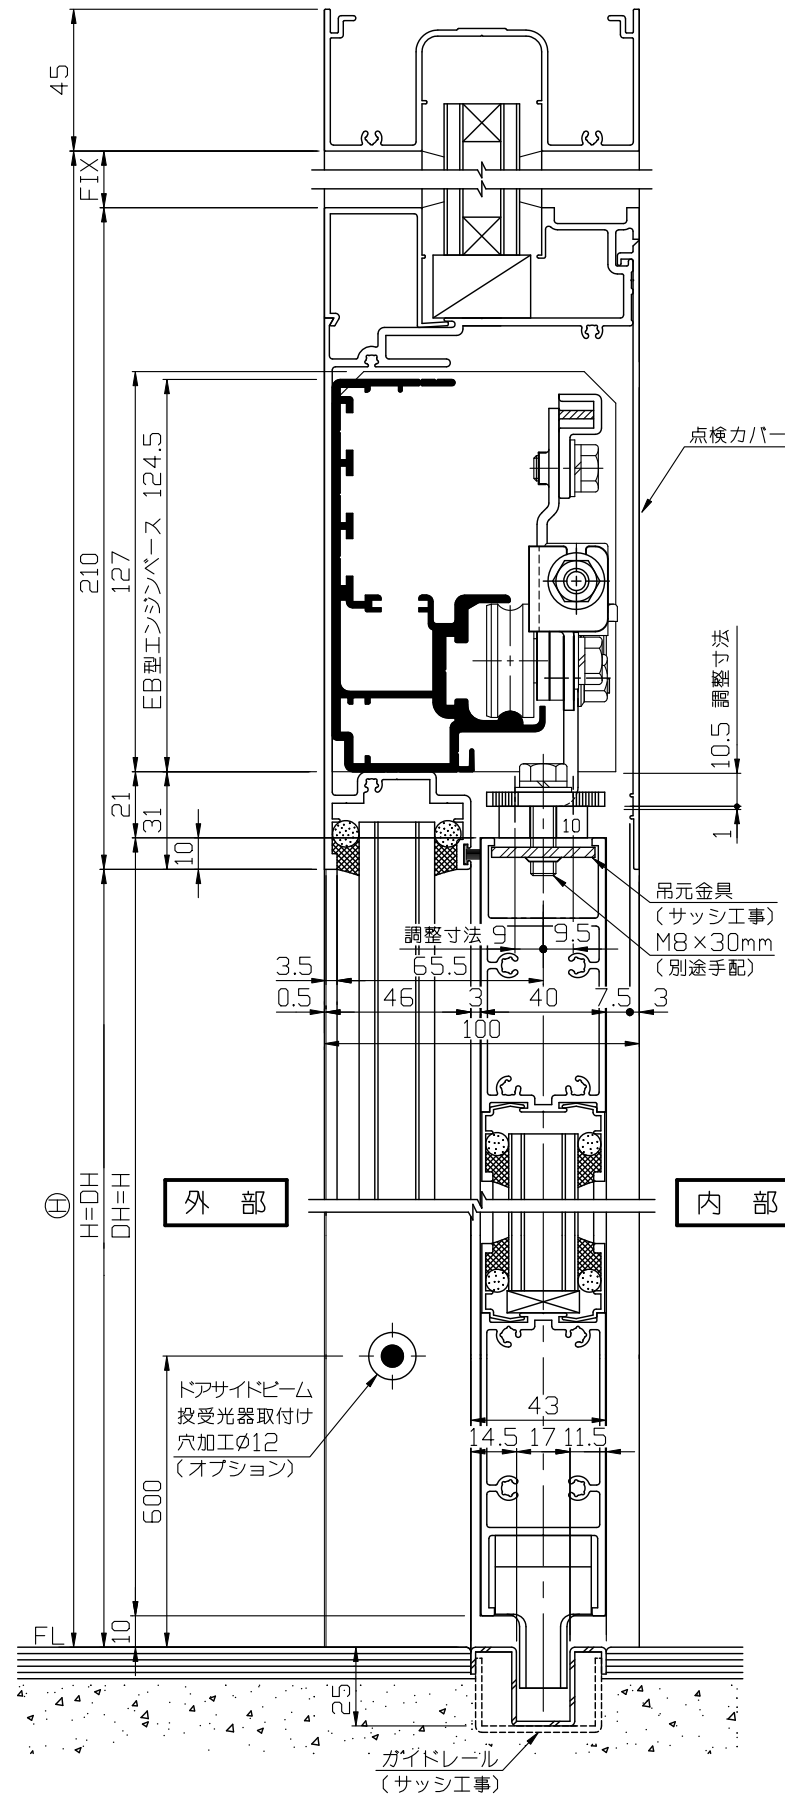

内観姿図

- 基本断面図
- フロンテックオートドア
- 無目材 } YAGG488
- 無目カバー } (487)

● 内蔵式ソリック電子ドア『EBタイプ』は、各アルミメーカー様が販売している自動ドア用規格無目材に内蔵するタイプで、アルミメーカー様各社共通のコーナーピースにより、国内8社すべての部材に取付けることができます。  
中芯吊りですのでローラーの耐久性も高くなりました。又、各商品の組み合わせはフリースライド方式を採用し、取付け先で切縮めがあっても簡単に部品の移動・固定ができます。