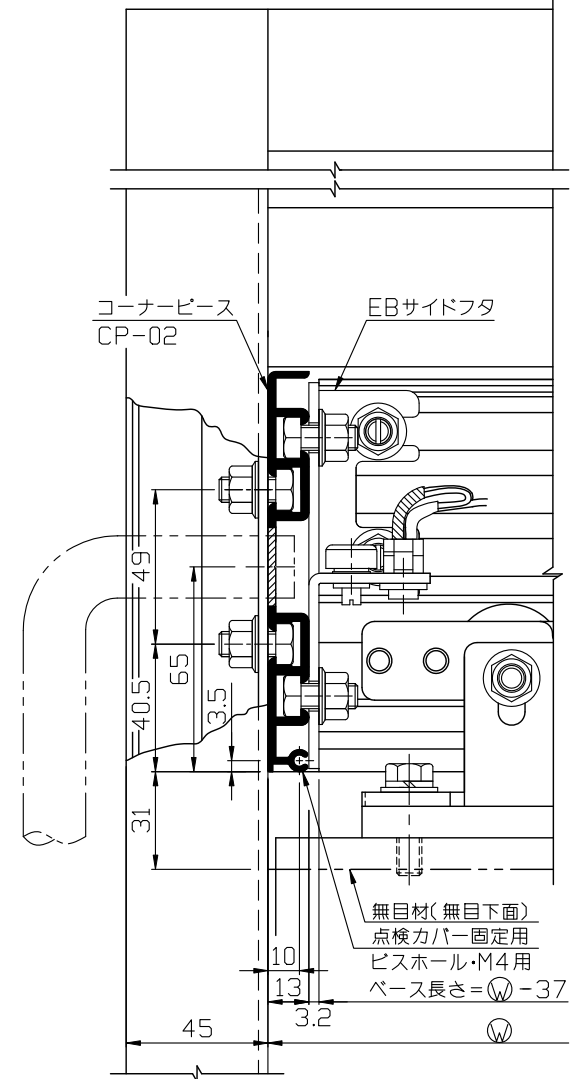

内観姿図

- 基本断面図
- フロンテックオートドア
- 無目材 } YAGG488
- 無目カバー } (487)

● 内蔵式ソリック電子ドア『EBタイプ』は、各アルミメーカー様が販売している自動ドア用規格無目材に内蔵するタイプで、アルミメーカー様各社共通のコーナーピースにより、国内8社すべての部材に取付けることができます。  
中芯吊りですのでローラーの耐久性も高くなりました。又、各商品の組み合わせはフリースライド方式を採用し、取付け先で切縮めがあっても簡単に部品の移動・固定ができます。