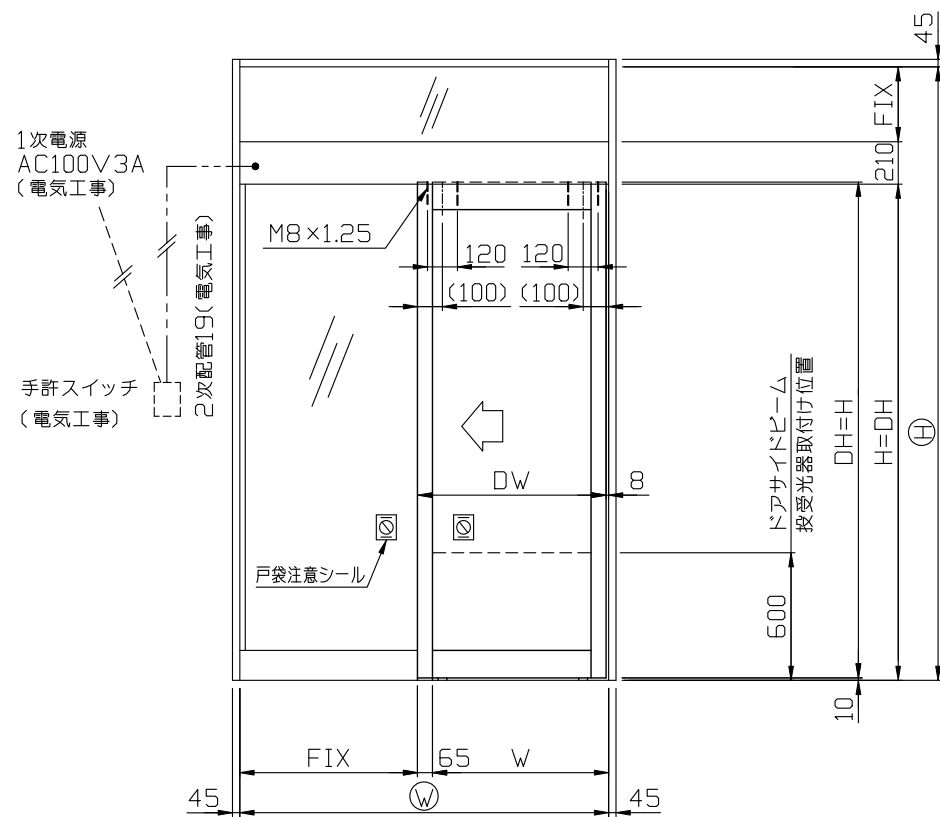

内観姿図

- 基本断面図
- フロンテックオートドア
- 無目材 } YAGG488
- 無目カバー } (487)

● 内蔵式ソリック電子ドア『EBタイプ』は、各アルミメーカー様が販売している自動ドア用規格無目材に内蔵するタイプで、アルミメーカー様各社共通のコーナーピースにより、国内8社すべての部材に取付けることができます。  
中芯吊りですのでローラーの耐久性も高くなりました。又、各商品の組み合わせはフリースライド方式を採用し、取付け先で切縮めがあっても簡単に部品の移動・固定ができます。