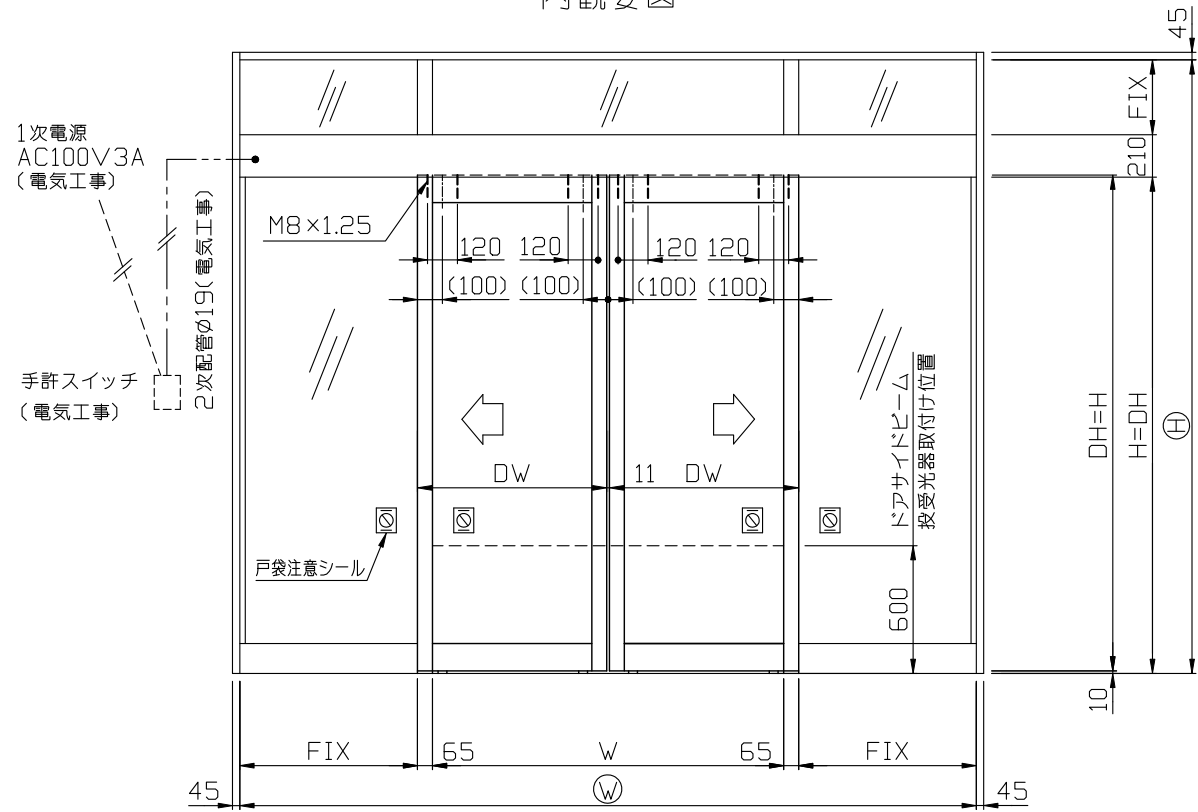

内観姿図

- 基本断面図
- フロンテックオートドア
- 無目材 } YAGG488
- 無目カバー } (487)

● 内蔵式ソリック電子ドア『EBタイプ』は、各アルミメーカー様が販売している自動ドア用規格無目材に内蔵するタイプで、アルミメーカー様各社共通のコーナーピースにより、国内8社すべての部材に取付けることができます。  
中芯吊りですのでローラーの耐久性も高くなりました。又、各商品の組み合わせはフリースライド方式を採用し、取付け先で切縮めがあっても簡単に部品の移動・固定ができます。