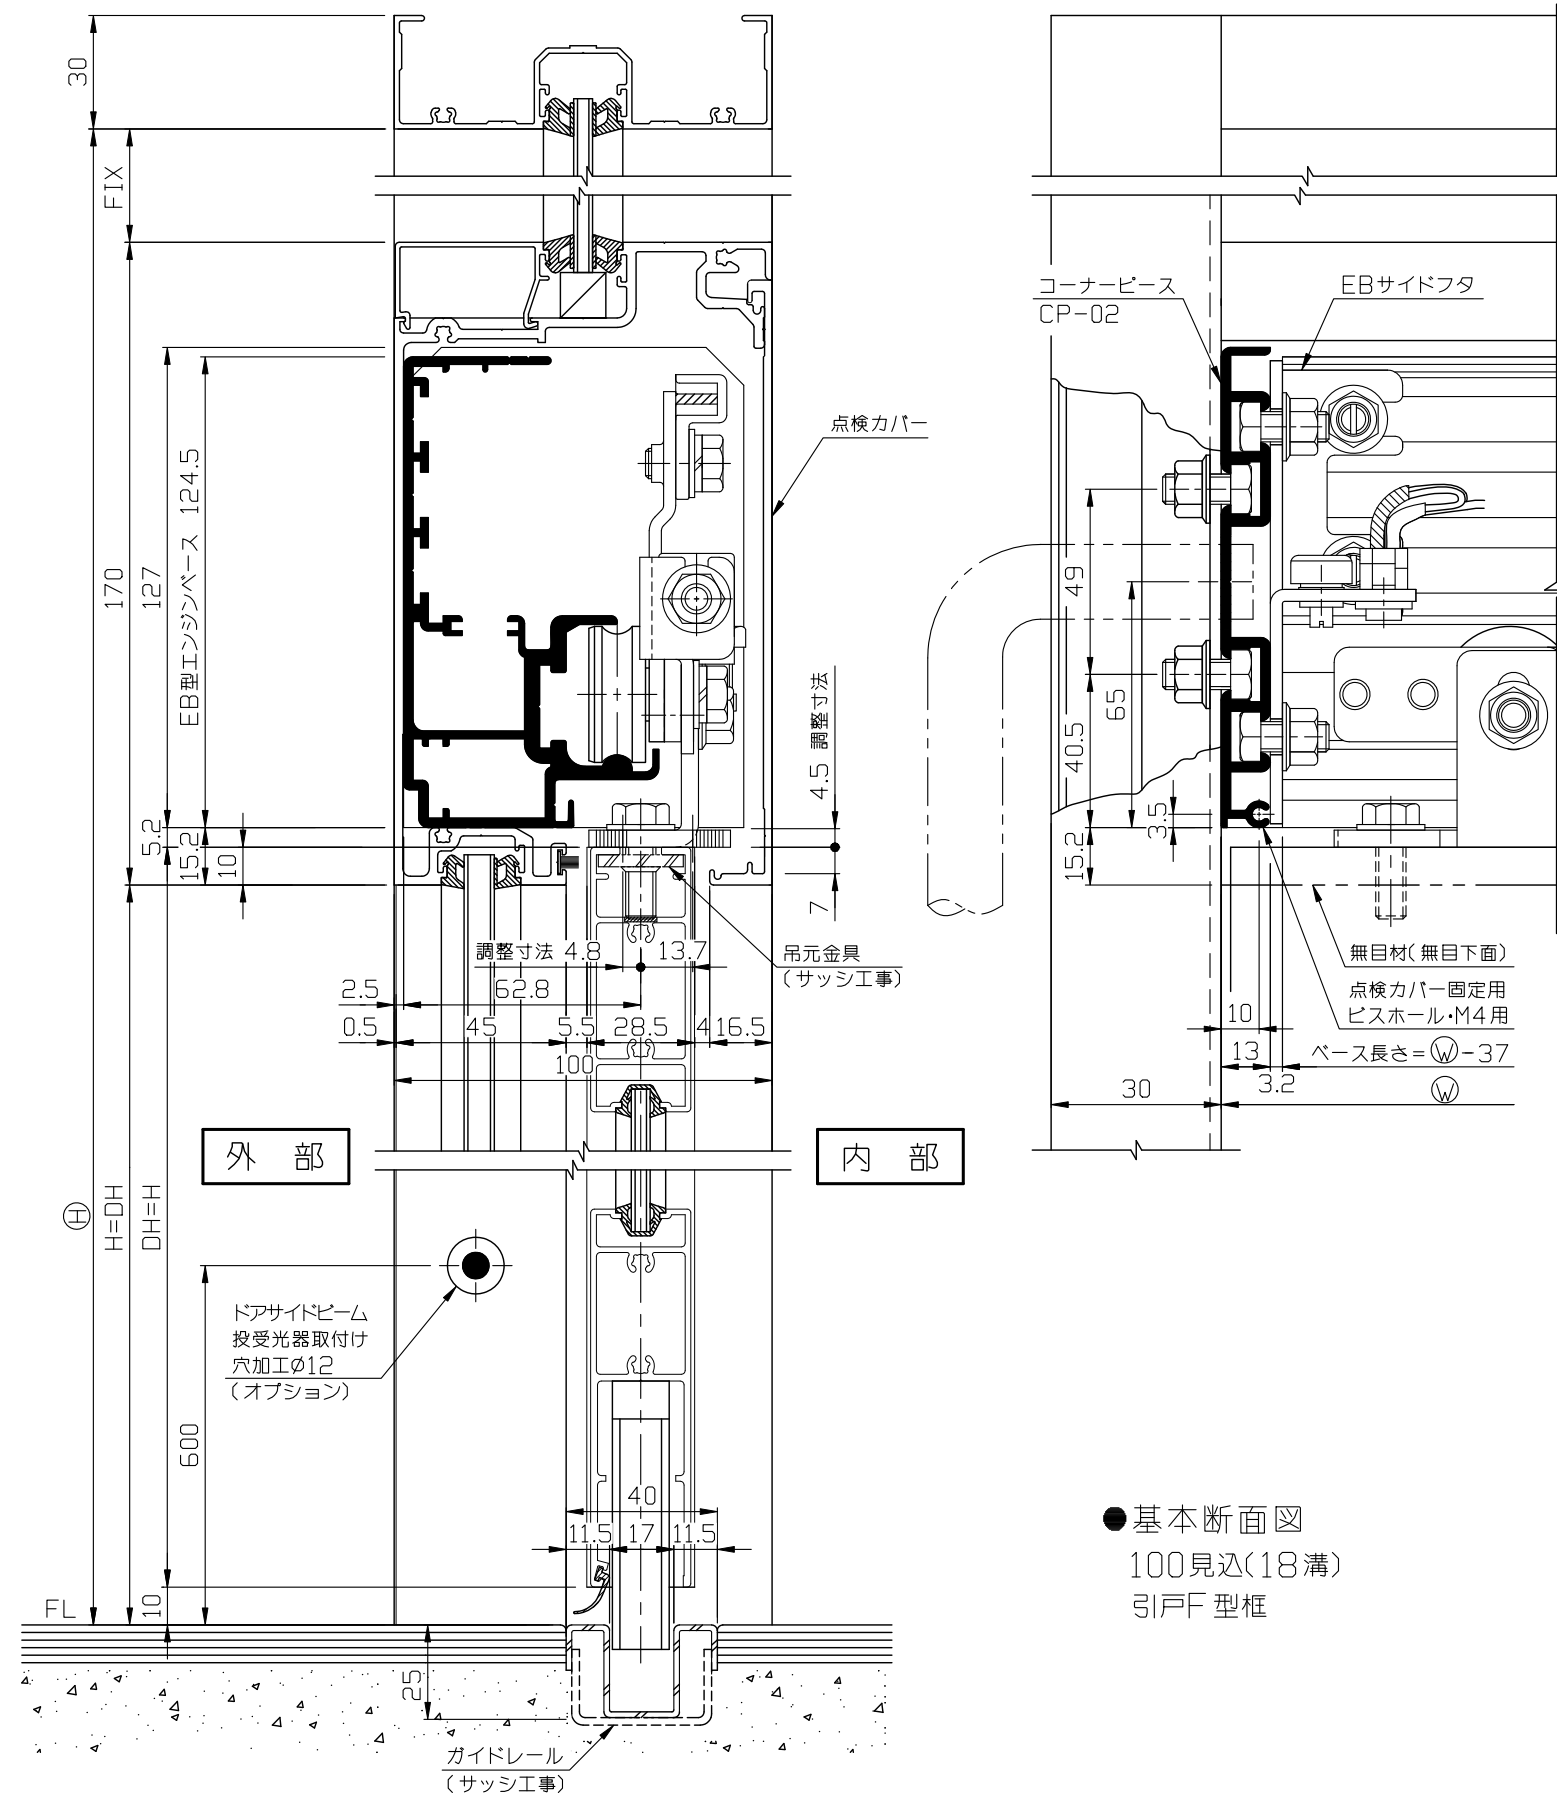

内観姿図

● 内蔵式ソリッド電子ドア『EBタイプ』は、各アルミメーカー様が販売している自動ドア用規格無目材に内蔵するタイプで、アルミメーカー様各社共通のコーナーピースにより、国内8社すべての部材に取付けることができます。
中芯吊りですのでローラーの耐久性も高くなりました。又、各 부품の組込みはフリースライド方式を採用し、取付け先で切縮めがあっても簡単に部品の移動・固定ができます。

● 規格無目販売メーカー(順不同)
(株)LIXIL様
新日軽(株)様
トステム(株)様
三協立山アルミ(株)様
不二サッシ(株)様
(株)日本アルミ様
昭和フロント(株)様
YKK AP(株)様

(株)LIXIL様(EB)納り図 Ver(バージョン) 1

SOLIC CORPORATION