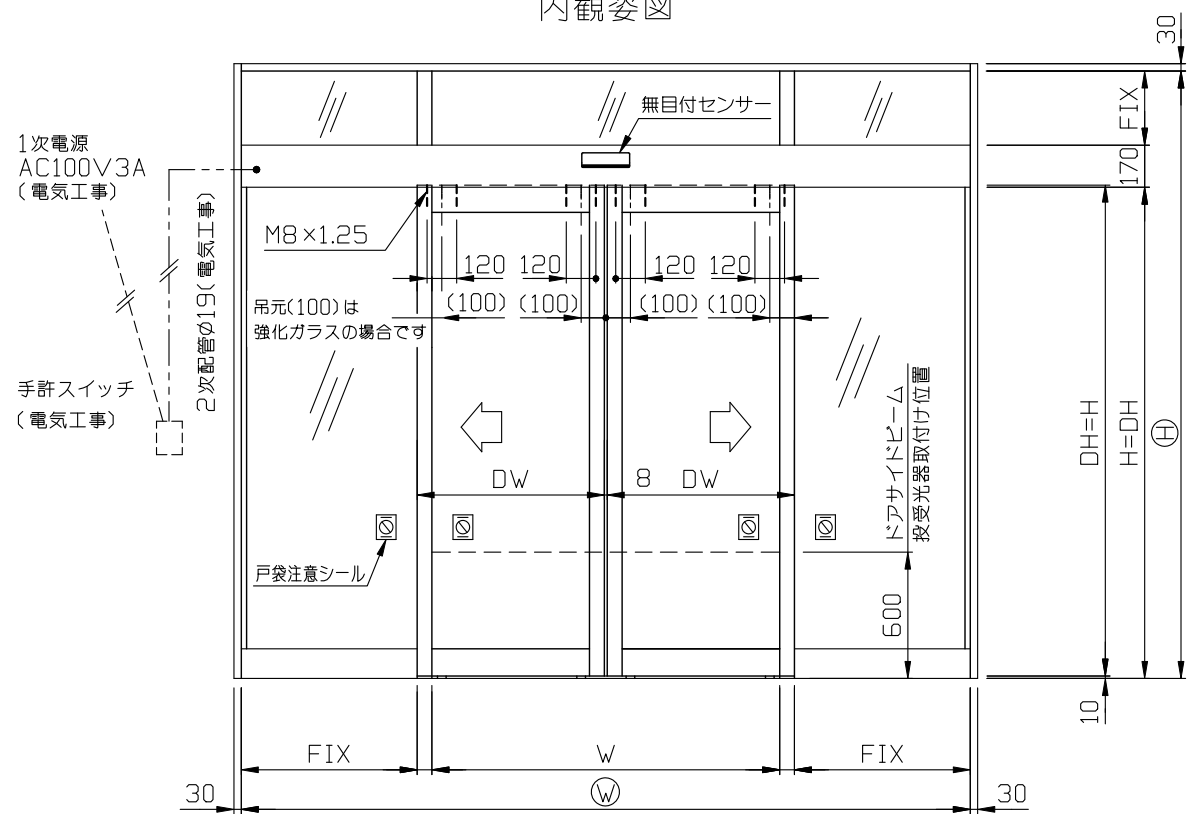

内観姿図

● 内蔵式ソリッド電子ドア『EBタイプ』は、各アルミメーカー様が販売している自動ドア用規格無目材に内蔵するタイプで、アルミメーカー様各社共通のコーナーピースにより、国内8社すべての部材に取付けることができます。
中芯吊りですのでローラーの耐久性も高くなりました。又、各 부품の組込みはフリースライド方式を採用し、取付け先で切縮めがあっても簡単に部品の移動・固定ができます。

● 規格無目販売メーカー(順不同)
(株)LIXIL様
新日軽(株)様
トステム(株)様
三協立山アルミ(株)様
不二サッシ(株)様
(株)日本アルミ様
昭和フロント(株)様
YKK AP(株)様