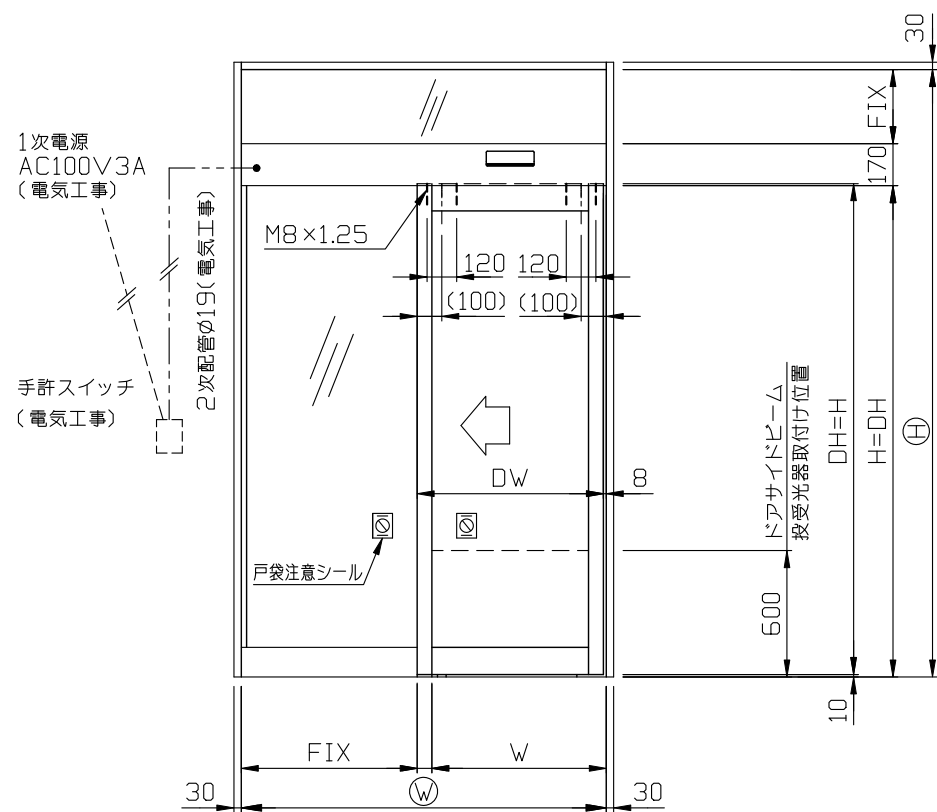

内観姿図

● 内蔵式ソリッド電子ドア『EBタイプ』は、各アルミメーカー様が販売している自動ドア用規格無目材に内蔵するタイプで、アルミメーカー様各社共通のコーナーピースにより、国内8社すべての部材に取付けることができます。
中芯吊りですのでローラーの耐久性も高くなりました。又、各 부품の組込みはフリースライド方式を採用し、取付け先で切縮めがあっても簡単に部品の移動・固定ができます。

● 規格無目販売メーカー(順不同)
(株)LIXIL様
新日軽(株)様
トステム(株)様
三協立山アルミ(株)様
不二サッシ(株)様
(株)日本アルミ様
昭和フロント(株)様
YKK AP(株)様