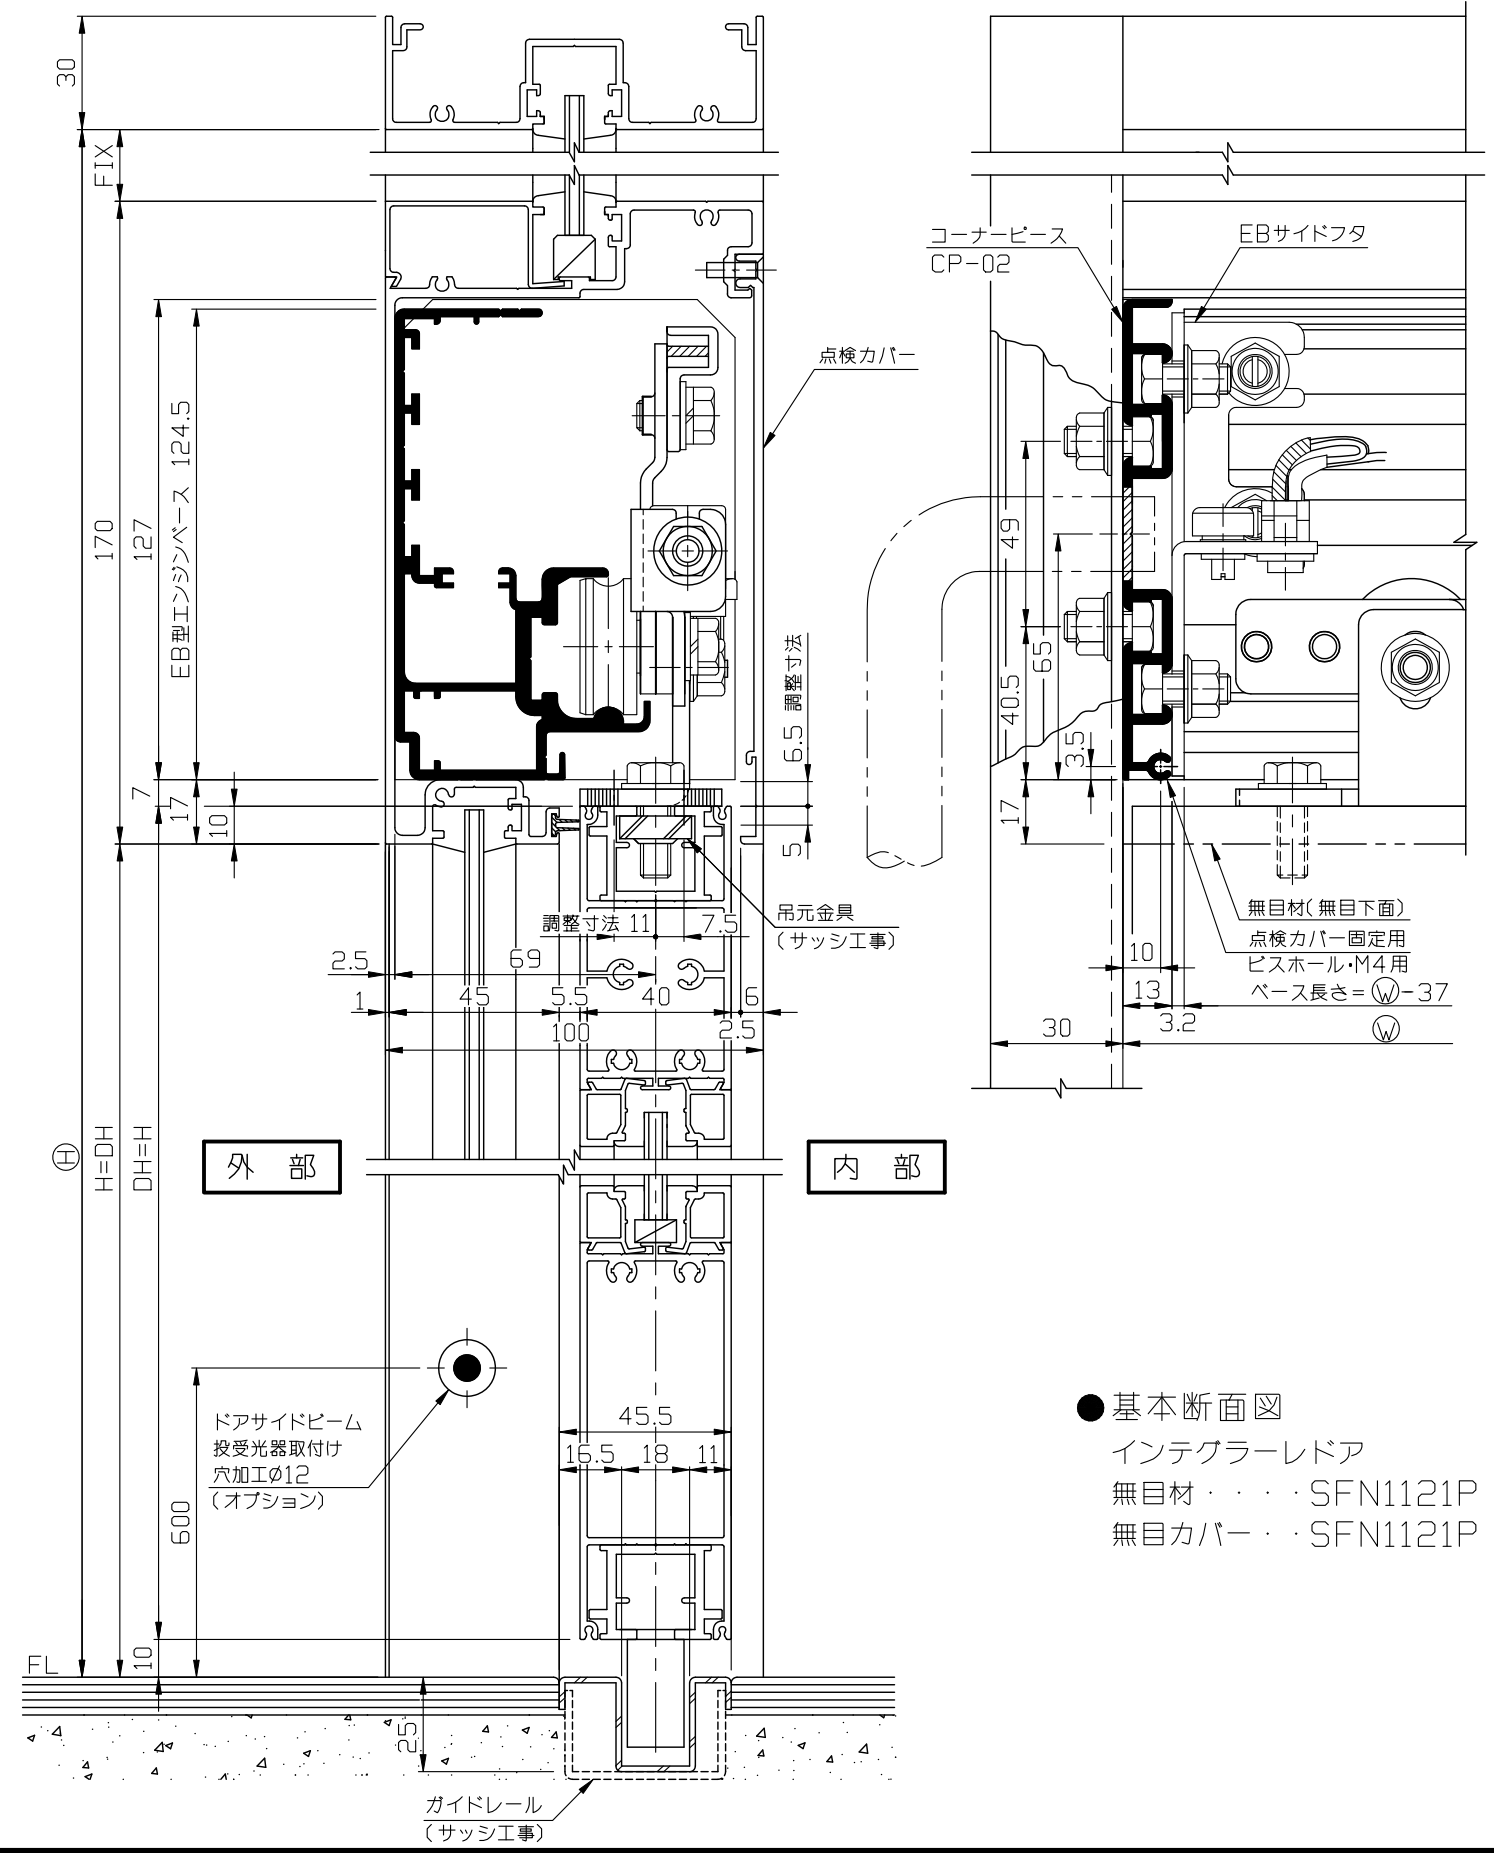

### 内観姿図

- 基本断面図
- インテグラードア
- 無目材・・・SFN1121P
- 無目カバー・・・SFN1121P

● 内蔵式ソリック電子ドア『EBタイプ』は、各アルミメーカー様が販売している自動ドア用規格無目材に内蔵するタイプで、アルミメーカー様各社共通のコーナーピースにより、国内8社すべての部材に取付けることができます。  
中芯吊りですのでローラーの耐久性も高くなりました。又、各部品品の組込みはフリースライド方式を採用し、取付け先で切縮めがあっても簡単に部品品の移動・固定ができます。