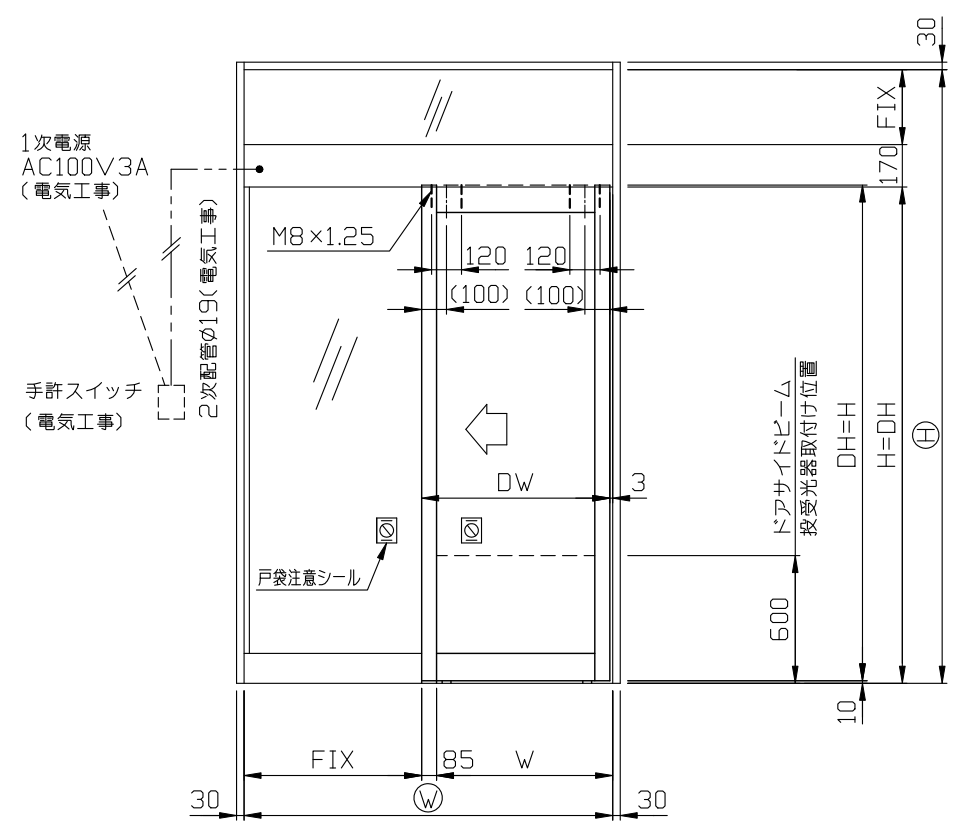

### 内観姿図

- 基本断面図
- インテグラードア
- 無目材・・・SFN1121P
- 無目カバー・・・SFN1121P

● 内蔵式ソリック電子ドア『EBタイプ』は、各アルミメーカー様が販売している自動ドア用規格無目材に内蔵するタイプで、アルミメーカー様各社共通のコーナーピースにより、国内8社すべての部材に取付けることができます。  
中芯吊りですのでローラーの耐久性も高くなりました。又、各部品品の組込みはフリースライド方式を採用し、取付け先で切縮めがあっても簡単に部品品の移動・固定ができます。