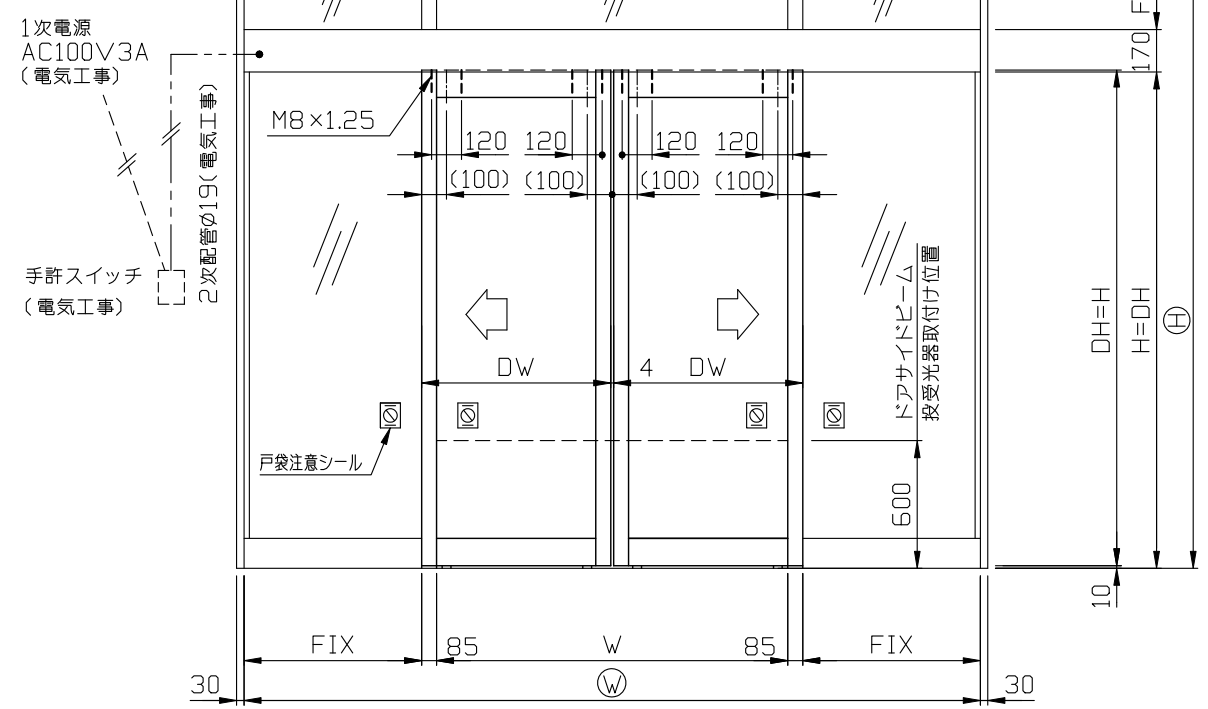

### 内観姿図

- 基本断面図
- インテグラードア
- 無目材・・・SFN1121P
- 無目カバー・・・SFN1121P

● 内蔵式ソリック電子ドア『EBタイプ』は、各アルミメーカー様が販売している自動ドア用規格無目材に内蔵するタイプで、アルミメーカー様各社共通のコーナーピースにより、国内8社すべての部材に取付けることができます。  
中芯吊りですのでローラーの耐久性も高くなりました。又、各部品品の組込みはフリースライド方式を採用し、取付け先で切縮めがあっても簡単に部品品の移動・固定ができます。