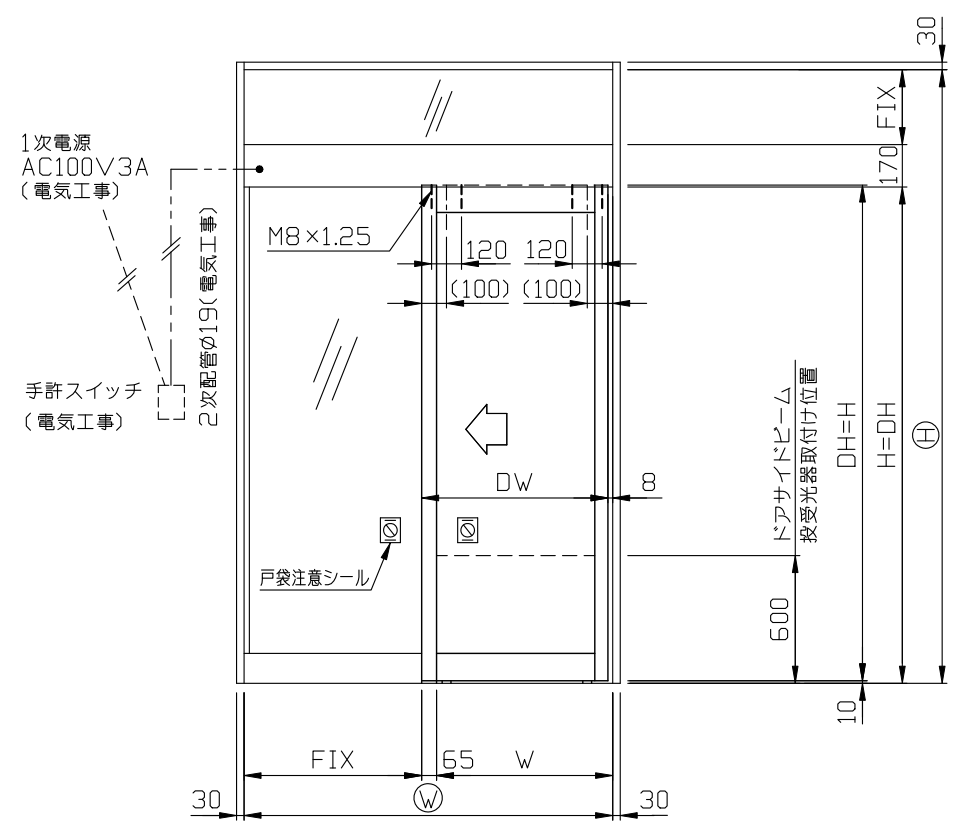

内観姿図

● 基本断面図
オートドアシリーズ
無目材・・・YCRS303
ガイドレール・・・YDFS347

● 内蔵式ソリック電子ドア『EBタイプ』は、各アルミメーカー様が販売している自動ドア用規格無目材に内蔵するタイプで、アルミメーカー様各社共通のコーナーピースにより、国内8社すべての部材に取付けることができます。
中芯吊りですのでローラーの耐久性も高くなりました。又、各部品の組込みはフリースライド方式を採用し、取付け先で切縮めがあっても簡単に部品の移動・固定ができます。