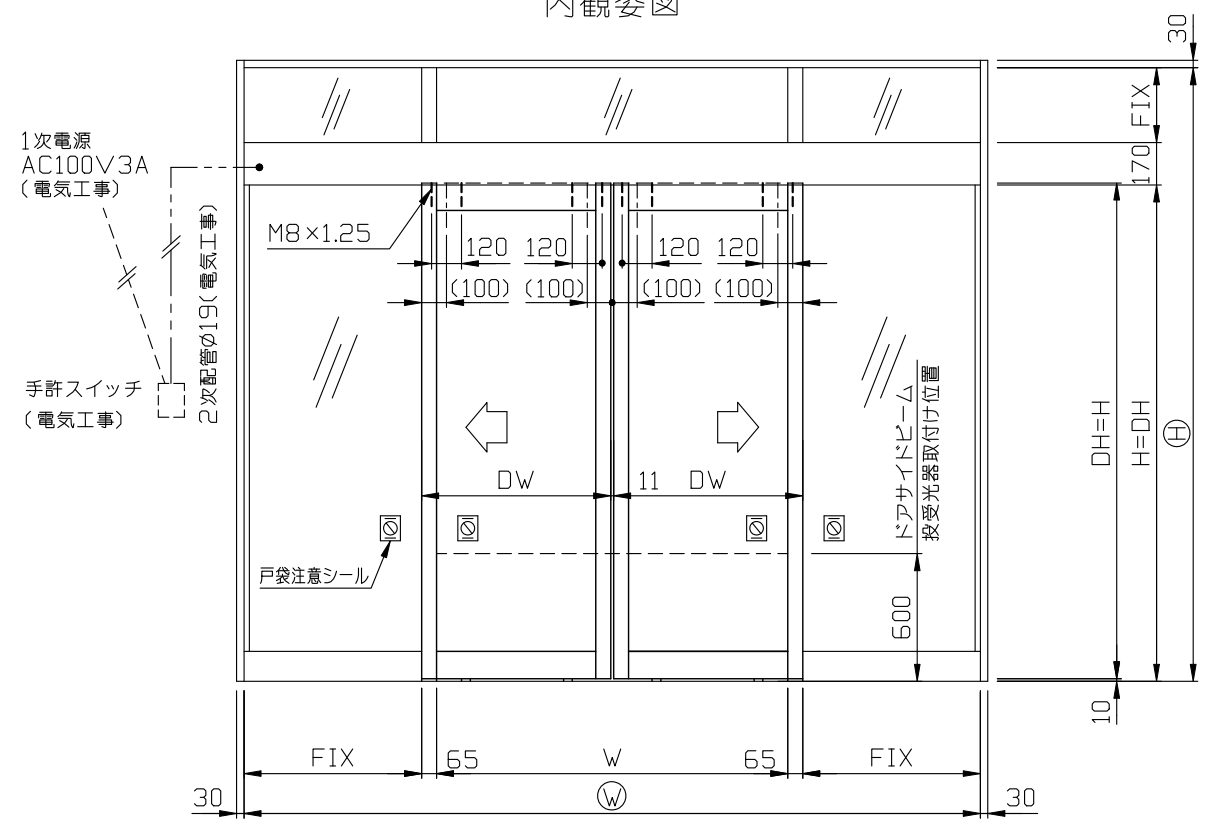

内観姿図

● 基本断面図
オートドアシリーズ
無目材・・・YCRS303
ガイドレール・・・YDFS347

● 内蔵式ソリック電子ドア『EBタイプ』は、各アルミメーカー様が販売している自動ドア用規格無目材に内蔵するタイプで、アルミメーカー様各社共通のコーナーピースにより、国内8社すべての部材に取付けることができます。
中芯吊りですのでローラーの耐久性も高くなりました。又、各部品の組込みはフリースライド方式を採用し、取付け先で切縮めがあっても簡単に部品の移動・固定ができます。