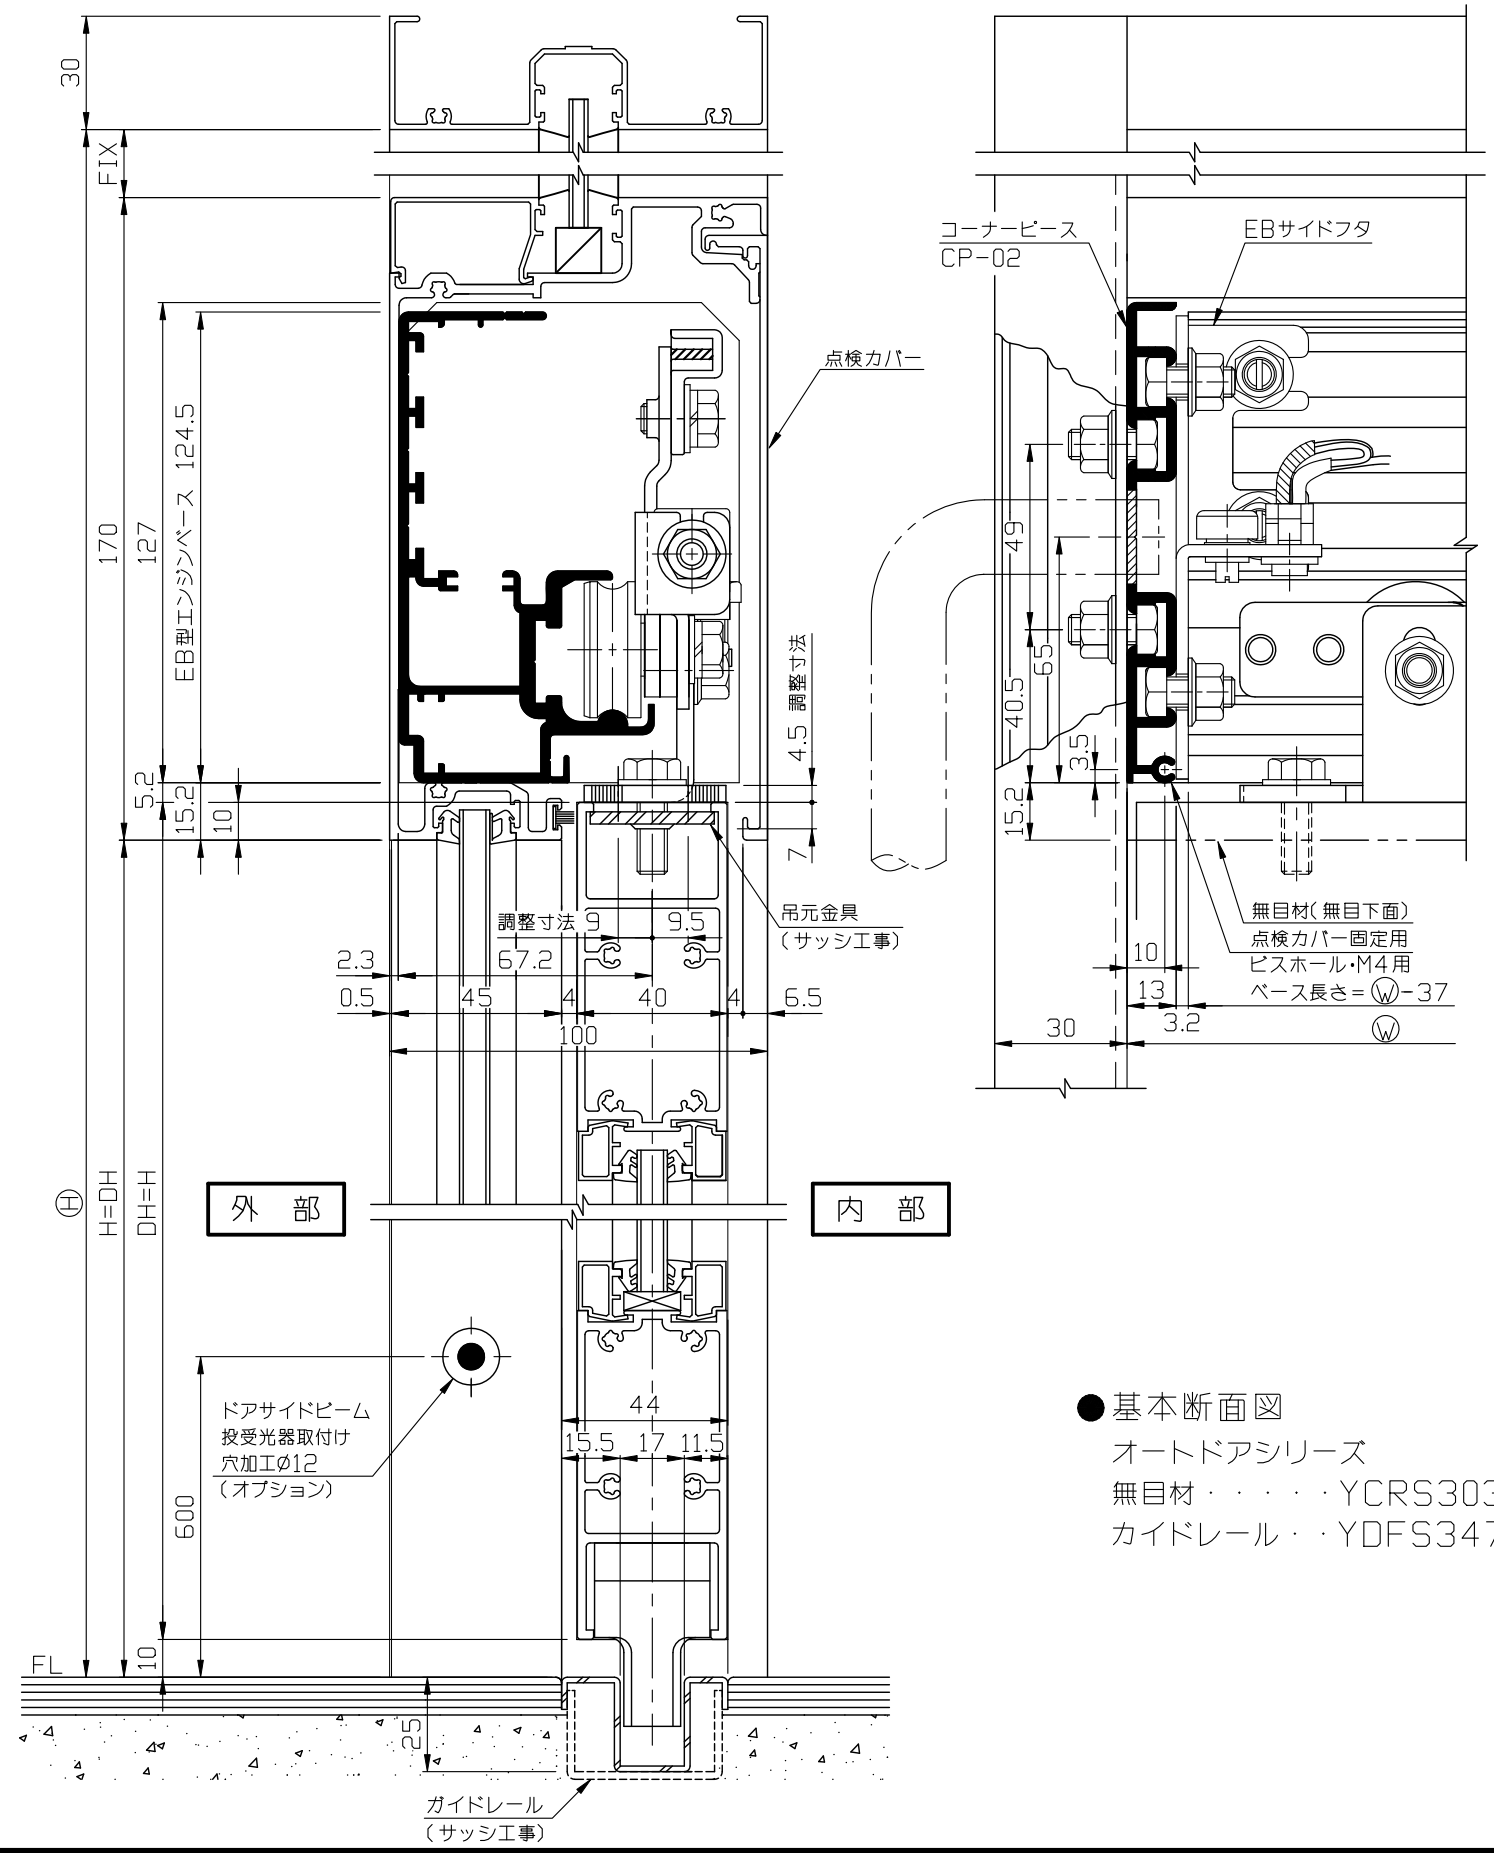

内観姿図

● 基本断面図
オートドアシリーズ
無目材・・・YCRS303
ガイドレール・・・YDFS347

● 内蔵式ソリック電子ドア『EBタイプ』は、各アルミメーカー様が販売している自動ドア用規格無目材に内蔵するタイプで、アルミメーカー様各社共通のコーナーピースにより、国内8社すべての部材に取付けることができます。
中芯吊りですのでローラーの耐久性も高くなりました。又、各部品の組込みはフリースライド方式を採用し、取付け先で切縮めがあっても簡単に部品の移動・固定ができます。