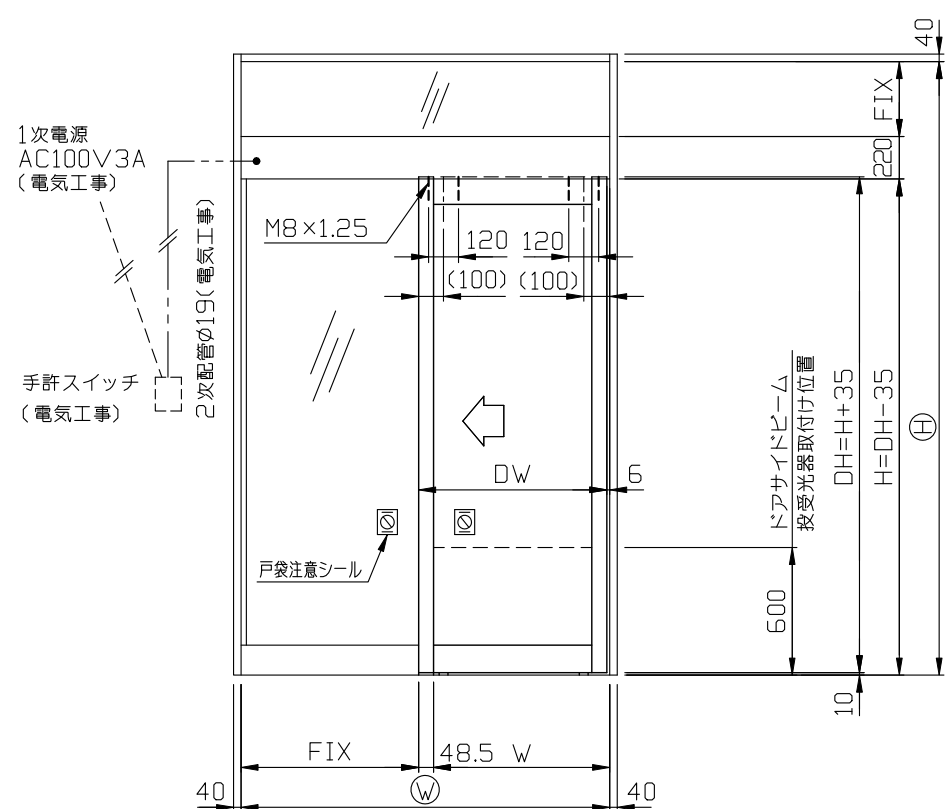

内観姿図

● 基本断面図
STフロント 複層35 100mm
オートドア(42)

● 内蔵式ソリック電子ドア『EBタイプ』は、各アルメーカ様が販売している自動ドア用規格無目材に内蔵するタイプで、アルメーカ様各社共通のコーナースタンプにより、国内8社すべての部材に取付けることができます。
中芯吊りですのでローラーの耐久性も高くなりました。又、各部品品の組込みはフリースライド方式を採用し、取付け先で切縮めがあっても簡単に部品品の移動・固定ができます。