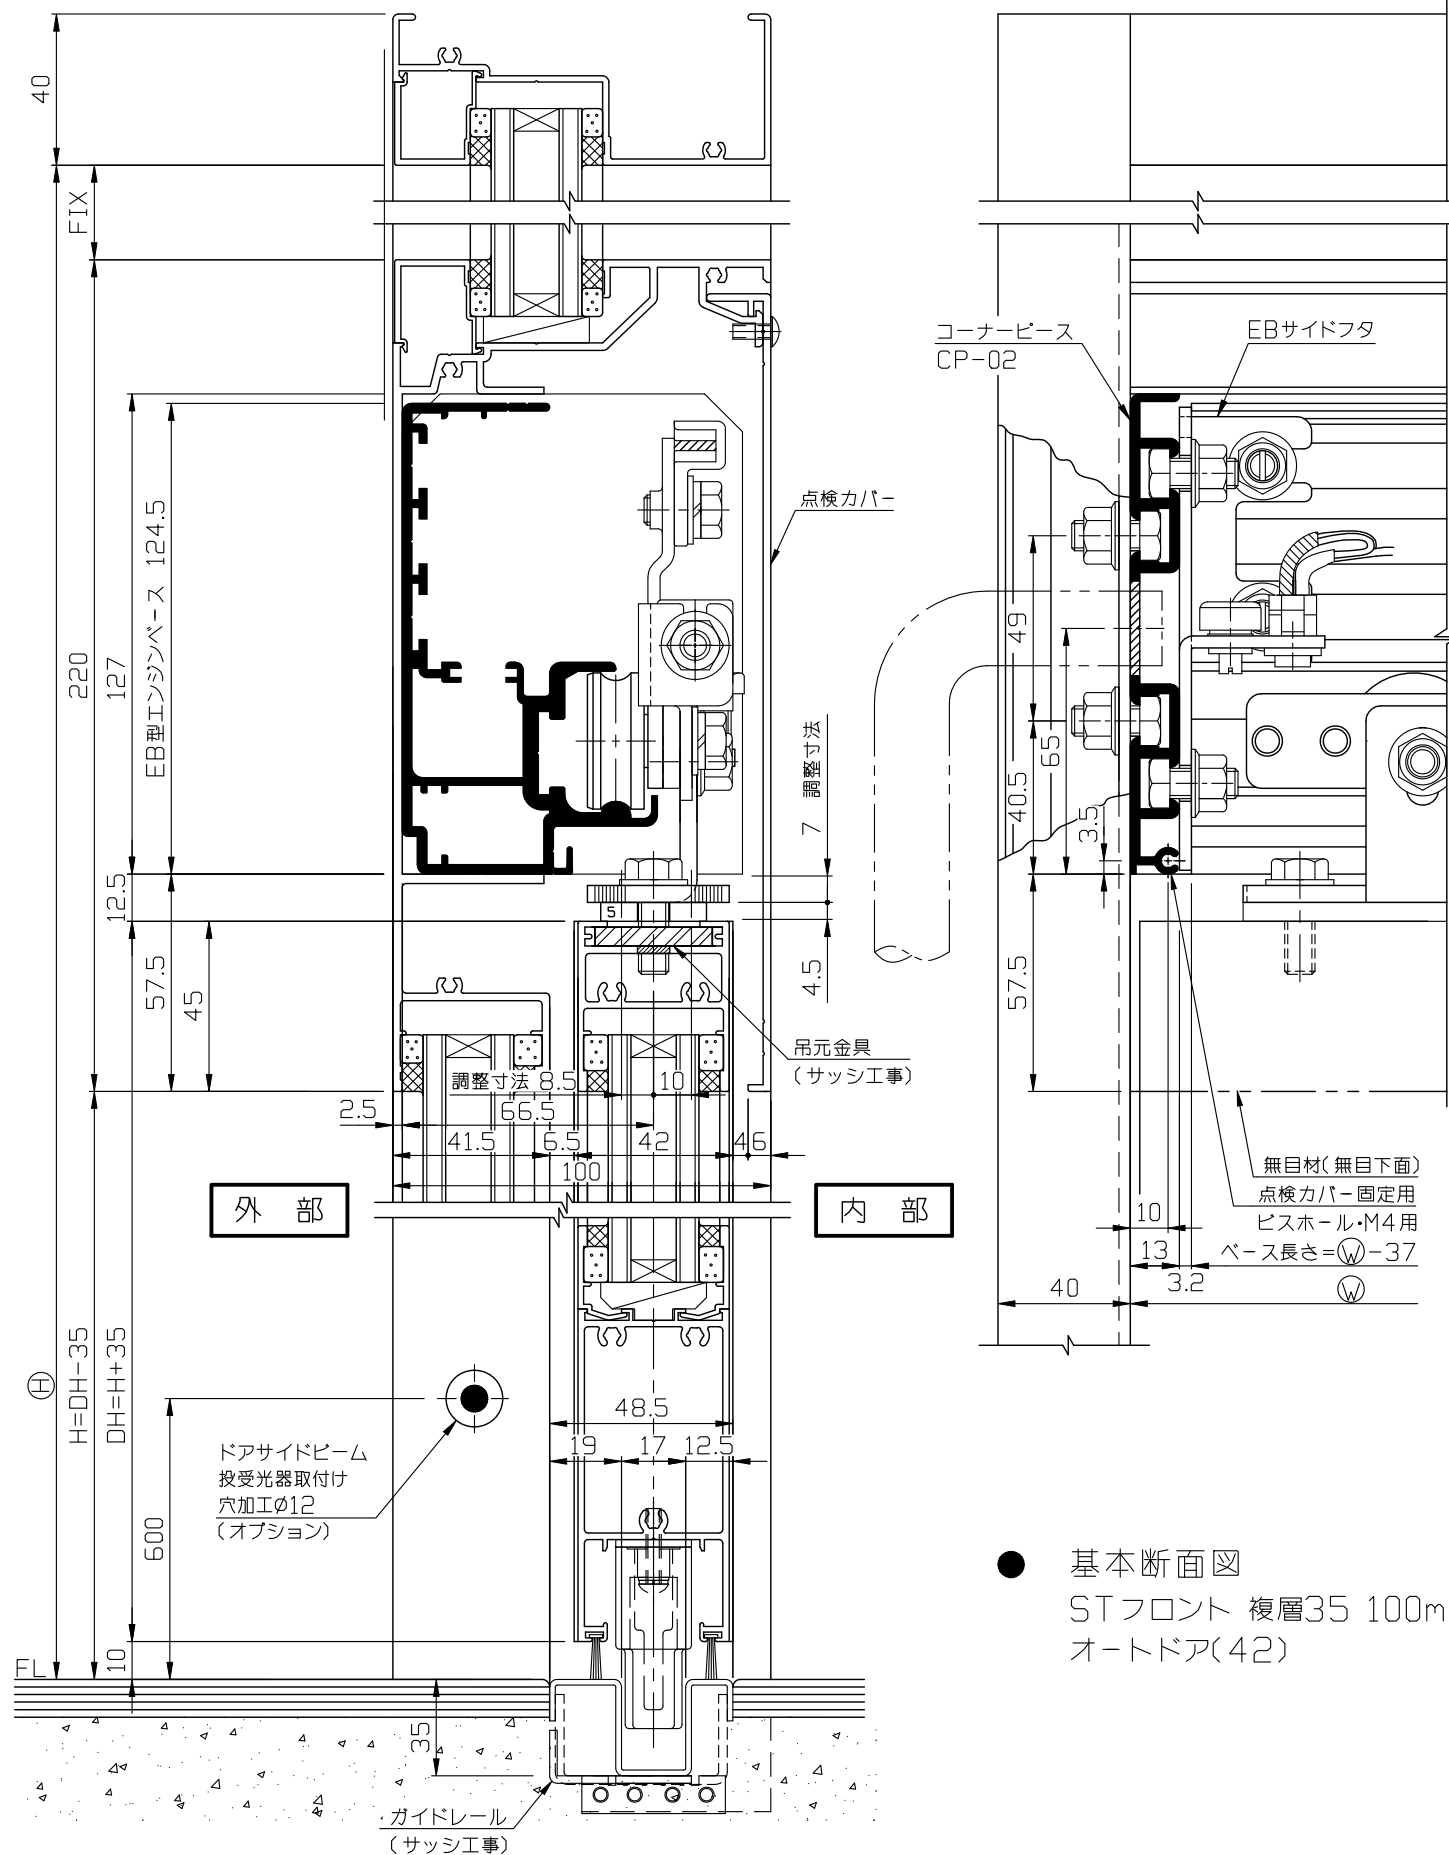

内観姿図

● 基本断面図
STフロント 複層35 100mm
オートドア(42)

● 内蔵式ソリック電子ドア『EBタイプ』は、各アルメーカ様が販売している自動ドア用規格無目材に内蔵するタイプで、アルメーカ様各社共通のコーナースタンプにより、国内8社すべての部材に取付けることができます。
中芯吊りですのでローラーの耐久性も高くなりました。又、各部品品の組込みはフリースライド方式を採用し、取付け先で切縮めがあっても簡単に部品品の移動・固定ができます。