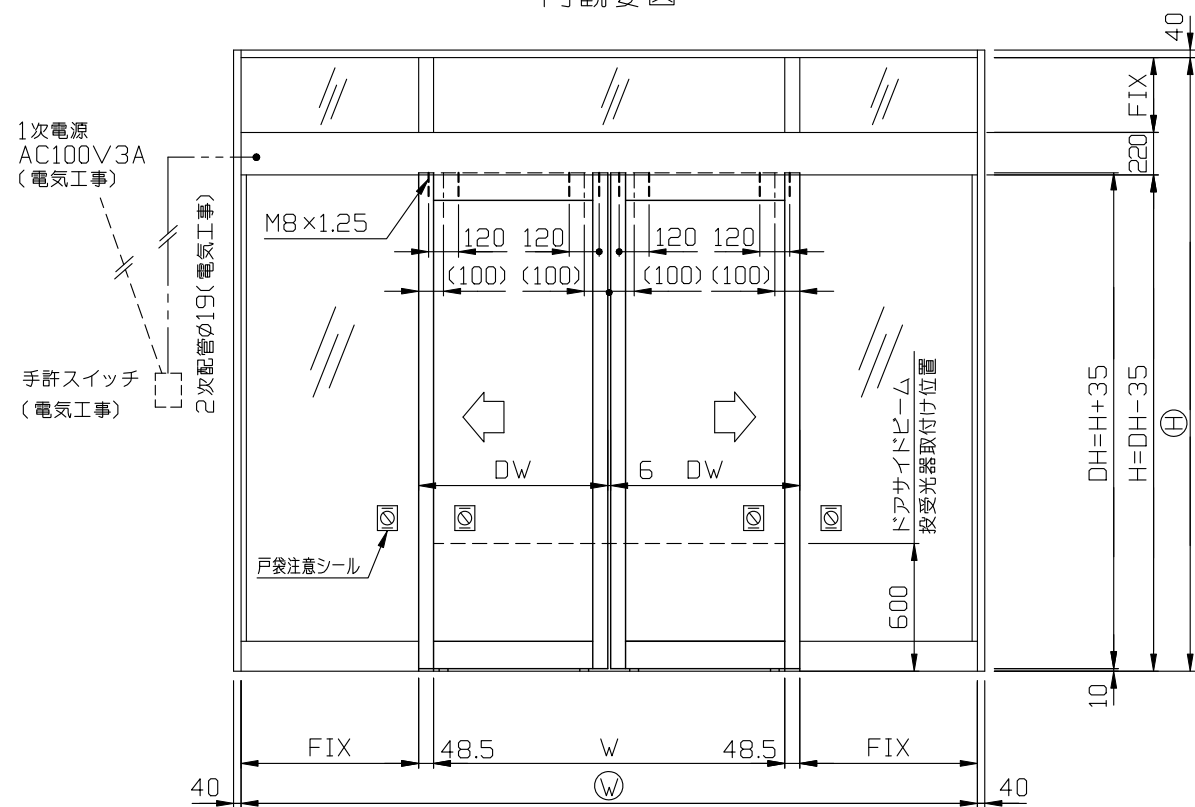

内観姿図

● 基本断面図
STフロント 複層35 100mm
オートドア(42)

● 内蔵式ソリック電子ドア『EBタイプ』は、各アルメーカ様が販売している自動ドア用規格無目材に内蔵するタイプで、アルメーカ様各社共通のコーナースタンプにより、国内8社すべての部材に取付けることができます。
中芯吊りですのでローラーの耐久性も高くなりました。又、各部品品の組込みはフリースライド方式を採用し、取付け先で切縮めがあっても簡単に部品品の移動・固定ができます。