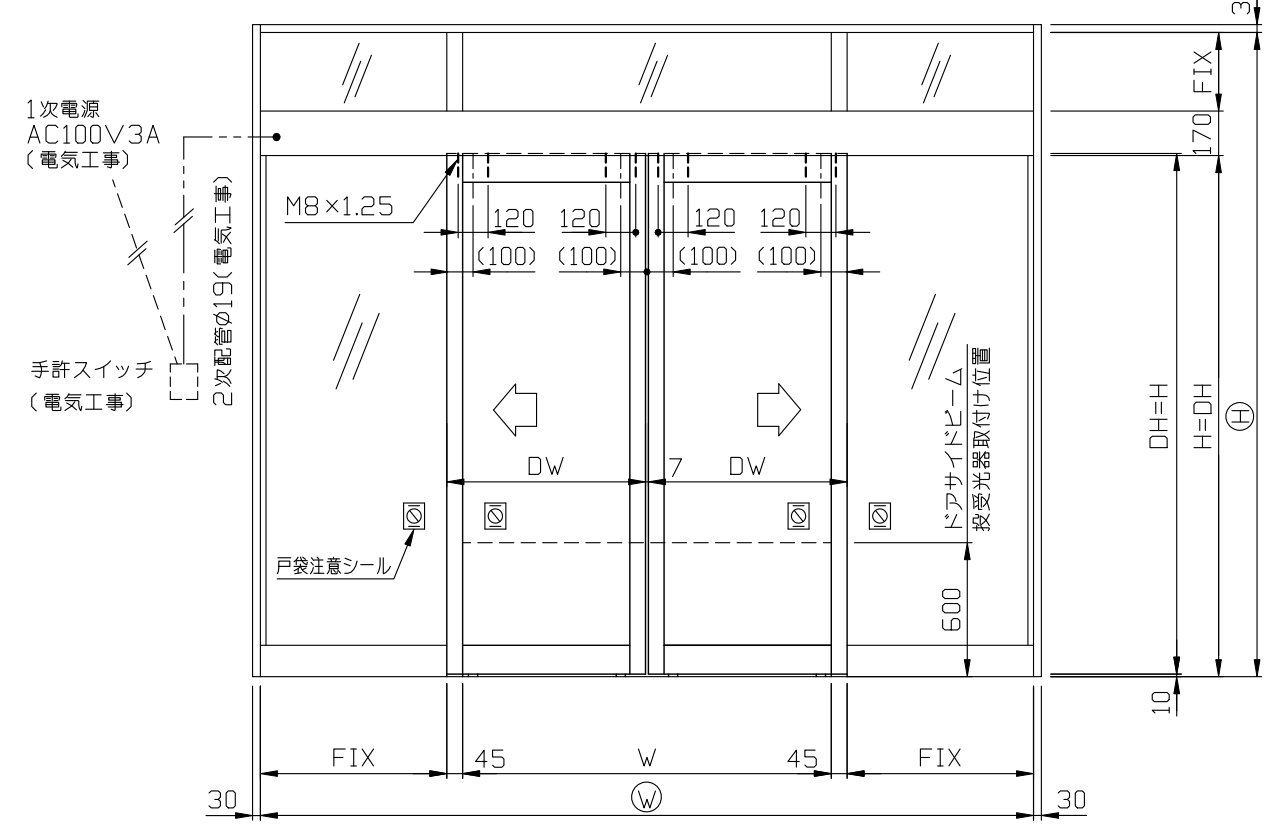

内観姿図

- 基本断面図
- NL400シリーズ
- 無目材・・・FCE361
- 無目カバー・・・FCE375
- ガイドレール・・・FT068(L=2000)
- FT069(L=3000)
- FT070(L=4000)

● 内蔵式ソリック電子ドア『EBタイプ』は、各アルミメーカー様が販売している自動ドア用規格無目材に内蔵するタイプで、アルミメーカー様各社共通のコーナーピースにより、国内8社すべての部材に取付けることができます。
中芯吊りですのでローラーの耐久性も高くなりました。又、各部品の組込みはフリースライド方式を採用し、取付け先で切縮めがあっても簡単に部品の移動・固定ができます。