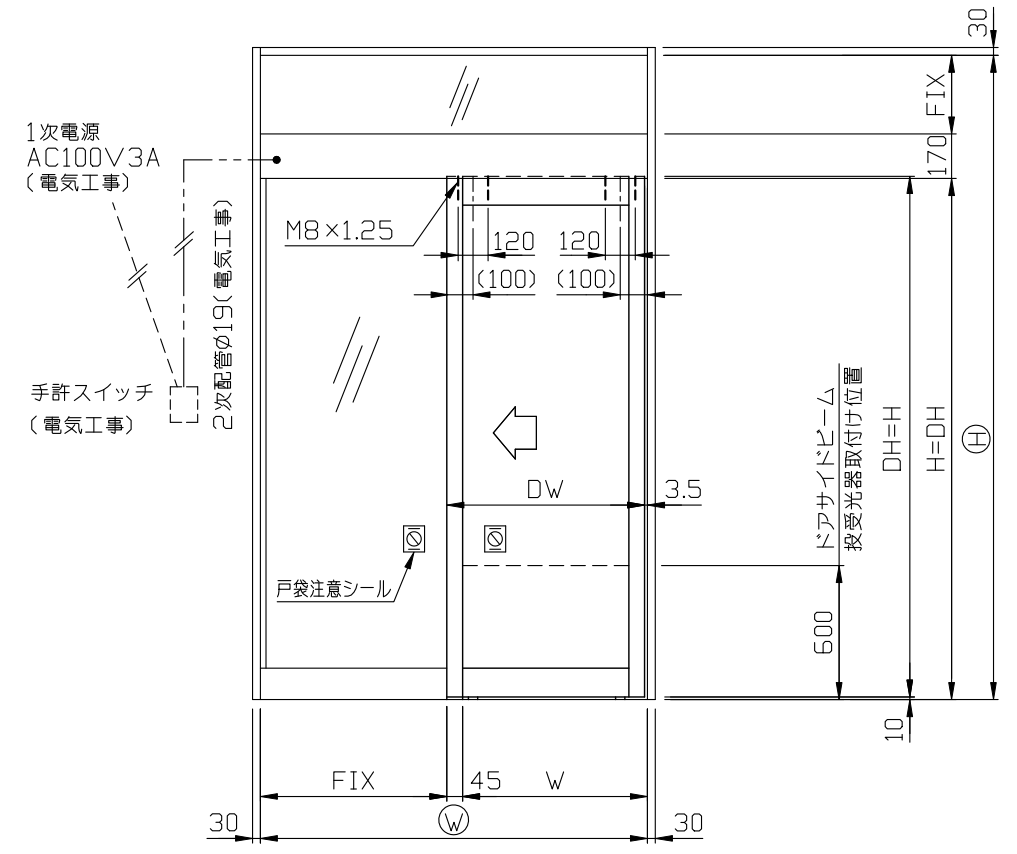

内観姿図

- 基本断面図
- NL400シリーズ
- 無目材・・・FCE361
- 無目カバー・・・FCE375
- ガイドレール・・・FT068(L=2000)
- FT069(L=3000)
- FT070(L=4000)

● 内蔵式ソリック電子ドア『EBタイプ』は、各アルミメーカー様が販売している自動ドア用規格無目材に内蔵するタイプで、アルミメーカー様各社共通のコーナーピースにより、国内8社すべての部材に取付けることができます。
中芯吊りですのでローラーの耐久性も高くなりました。又、各部品の組込みはフリースライド方式を採用し、取付け先で切縮めがあっても簡単に部品の移動・固定ができます。