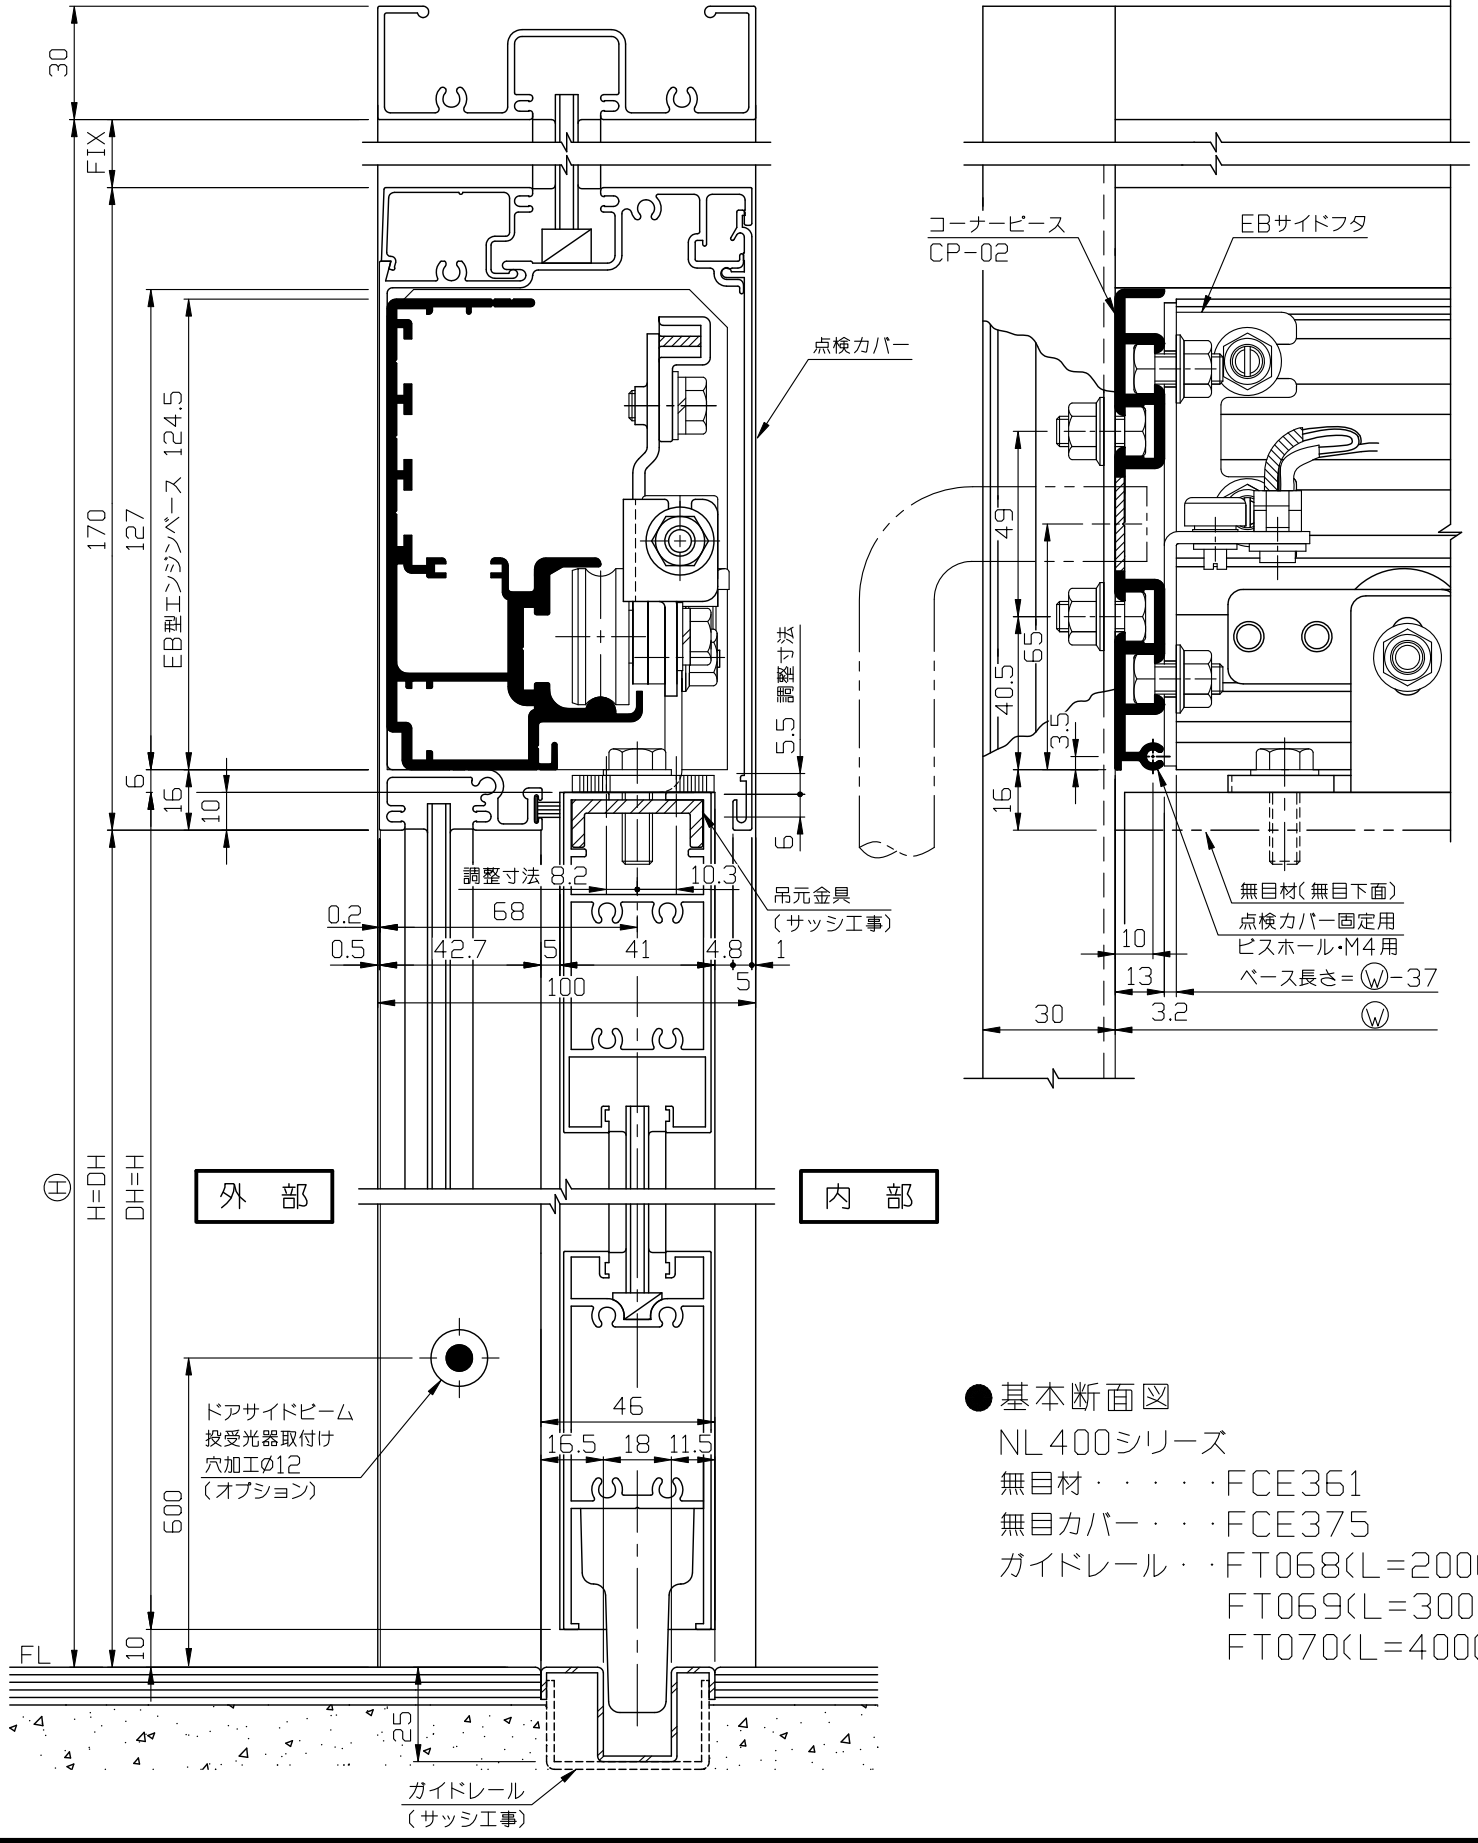

内観姿図

- 基本断面図
- NL400シリーズ
- 無目材・・・FCE361
- 無目カバー・・・FCE375
- ガイドレール・・・FT068(L=2000)
- FT069(L=3000)
- FT070(L=4000)

● 内蔵式ソリック電子ドア『EBタイプ』は、各アルミメーカー様が販売している自動ドア用規格無目材に内蔵するタイプで、アルミメーカー様各社共通のコーナーピースにより、国内8社すべての部材に取付けることができます。
中芯吊りですのでローラーの耐久性も高くなりました。又、各部品の組込みはフリースライド方式を採用し、取付け先で切縮めがあっても簡単に部品の移動・固定ができます。