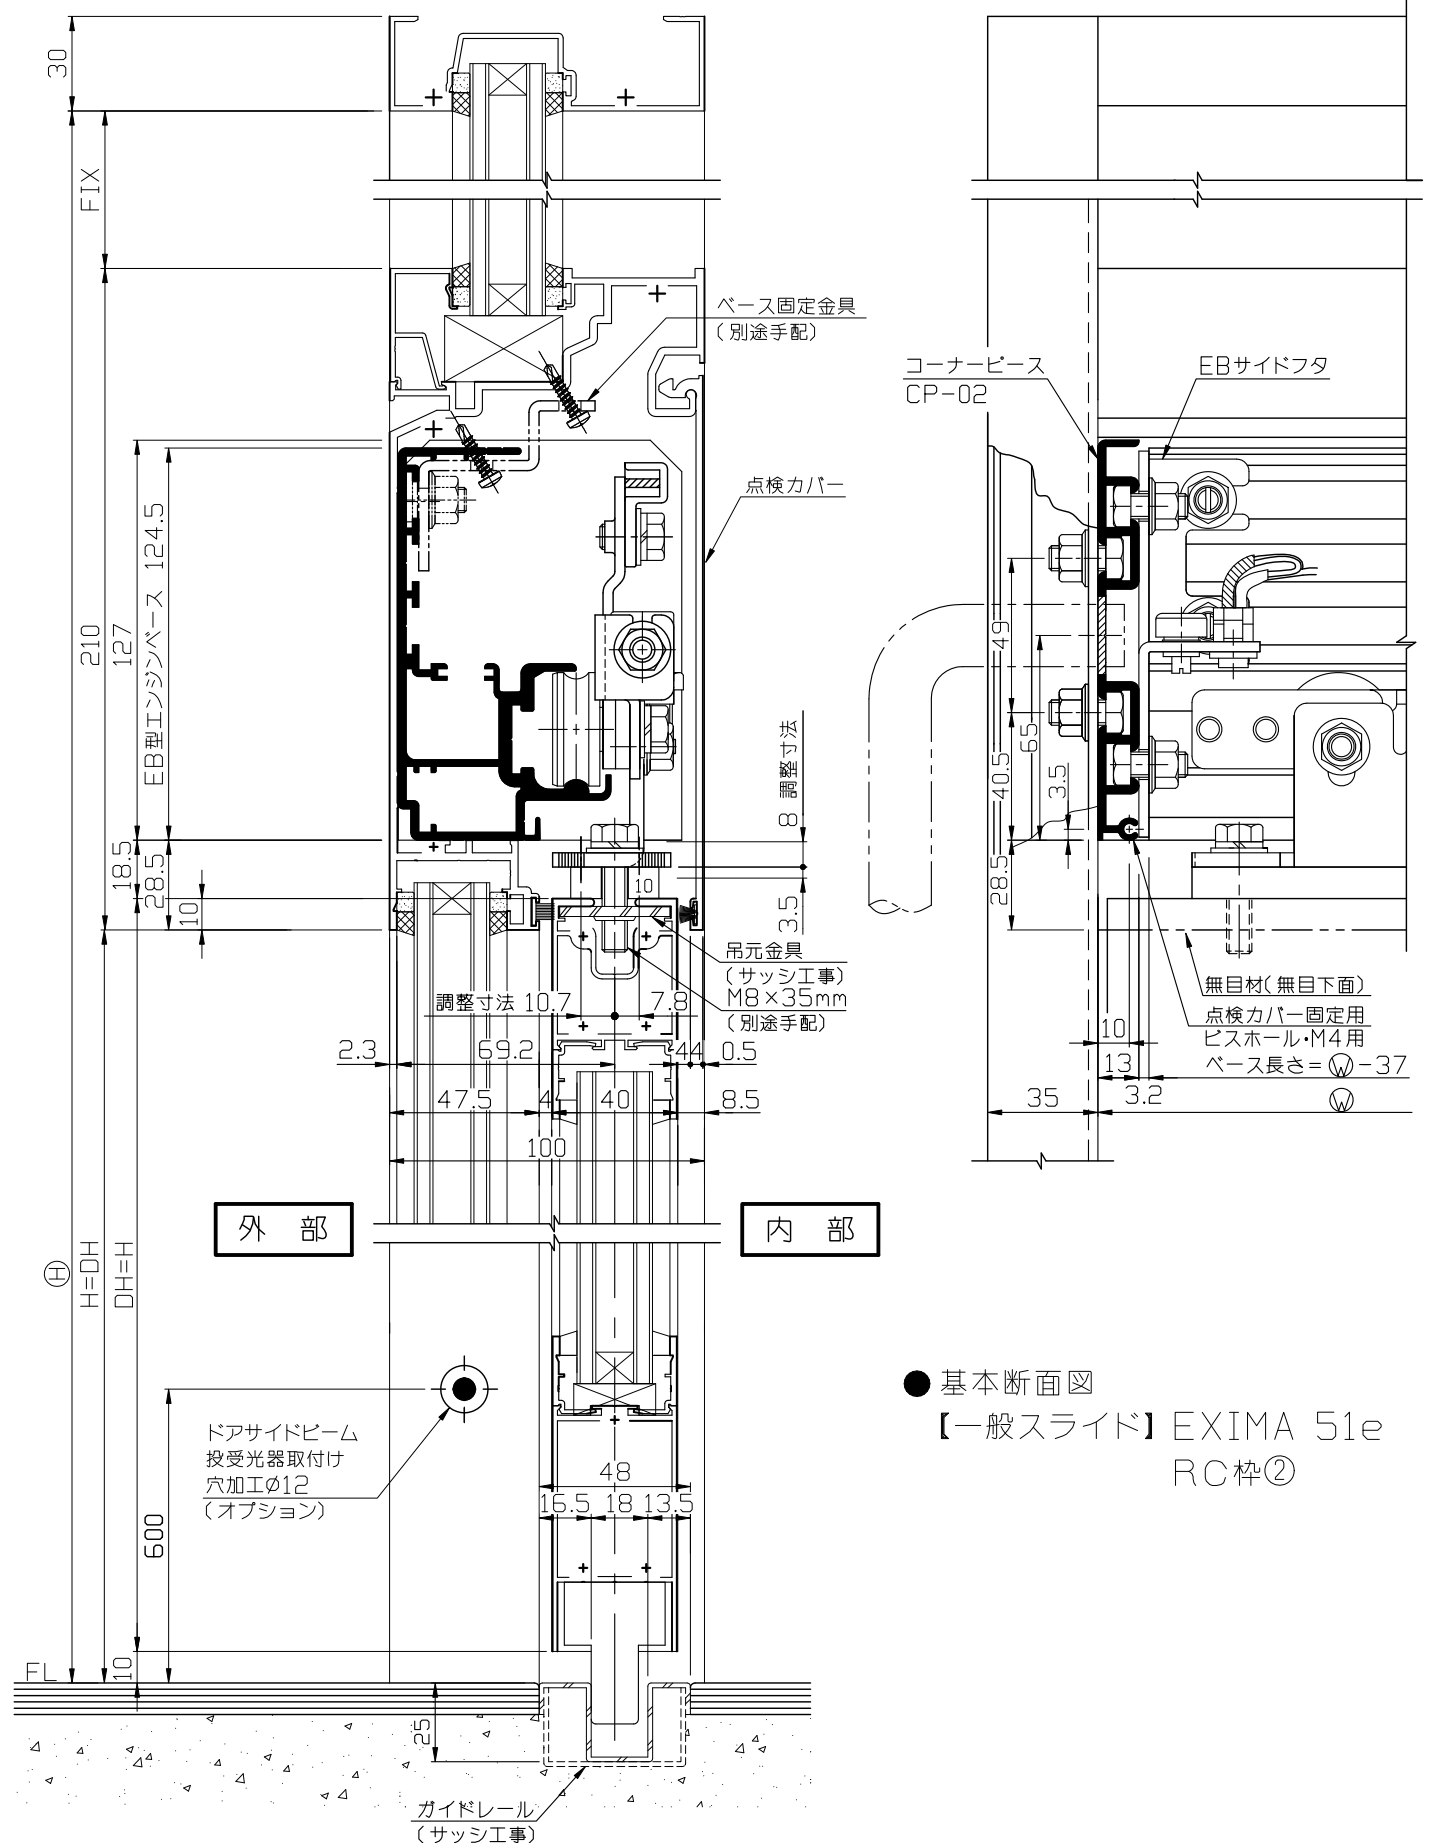

内観姿図

● 基本断面図
【一般スライド】EXIMA 51e RC枠②

● 内蔵式ソリッド電子ドア『EBタイプ』は、各アルミメーカー様が販売している自動ドア用規格無目材に内蔵するタイプで、アルミメーカー様各社共通のコーナーベースにより、国内8社すべての部材に取付けることができます。
中芯吊りですのでローラーの耐久性も高くなりました。又、各部品を組み込みはフリースライド方式を採用し、取付け先で切縮めがあっても簡単に部品の移動・固定ができます。