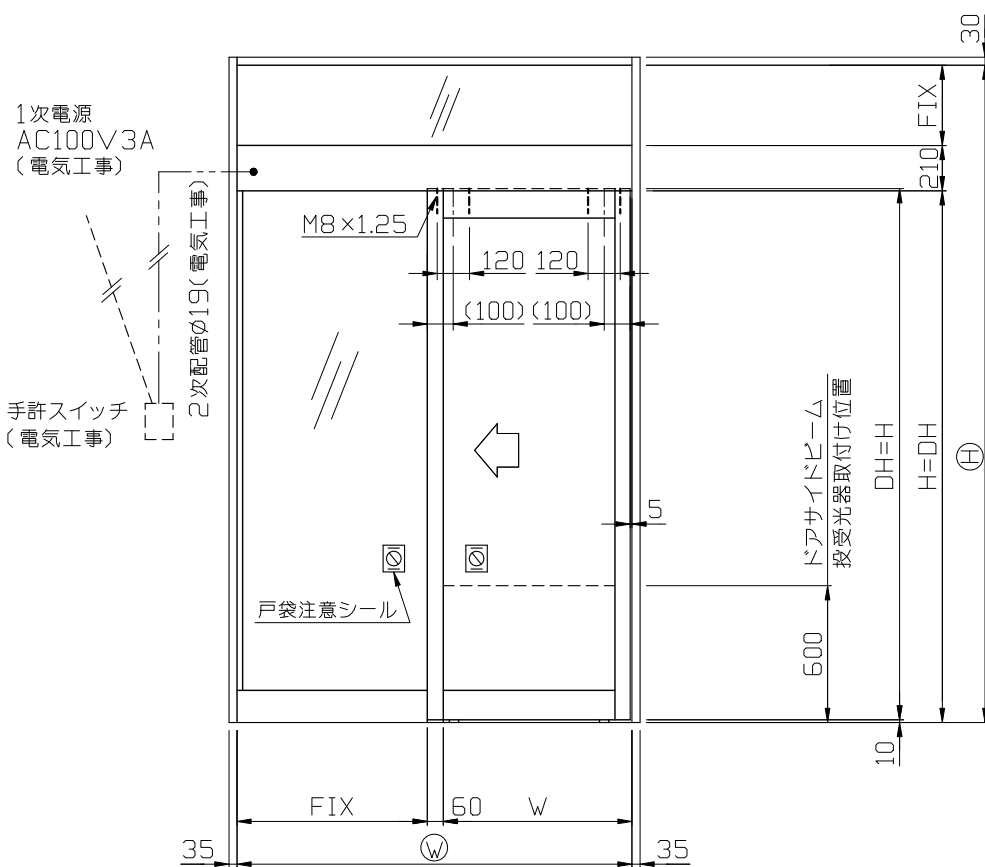

内観姿図

● 基本断面図
【一般スライド】EXIMA 51e RC枠②

● 内蔵式ソリッド電子ドア『EBタイプ』は、各アルミメーカー様が販売している自動ドア用規格無目材に内蔵するタイプで、アルミメーカー様各社共通のコーナーベースにより、国内8社すべての部材に取付けることができます。
中芯吊りですのでローラーの耐久性も高くなりました。又、各部品を組み込みはフリースライド方式を採用し、取付け先で切縮めがあっても簡単に部品の移動・固定ができます。