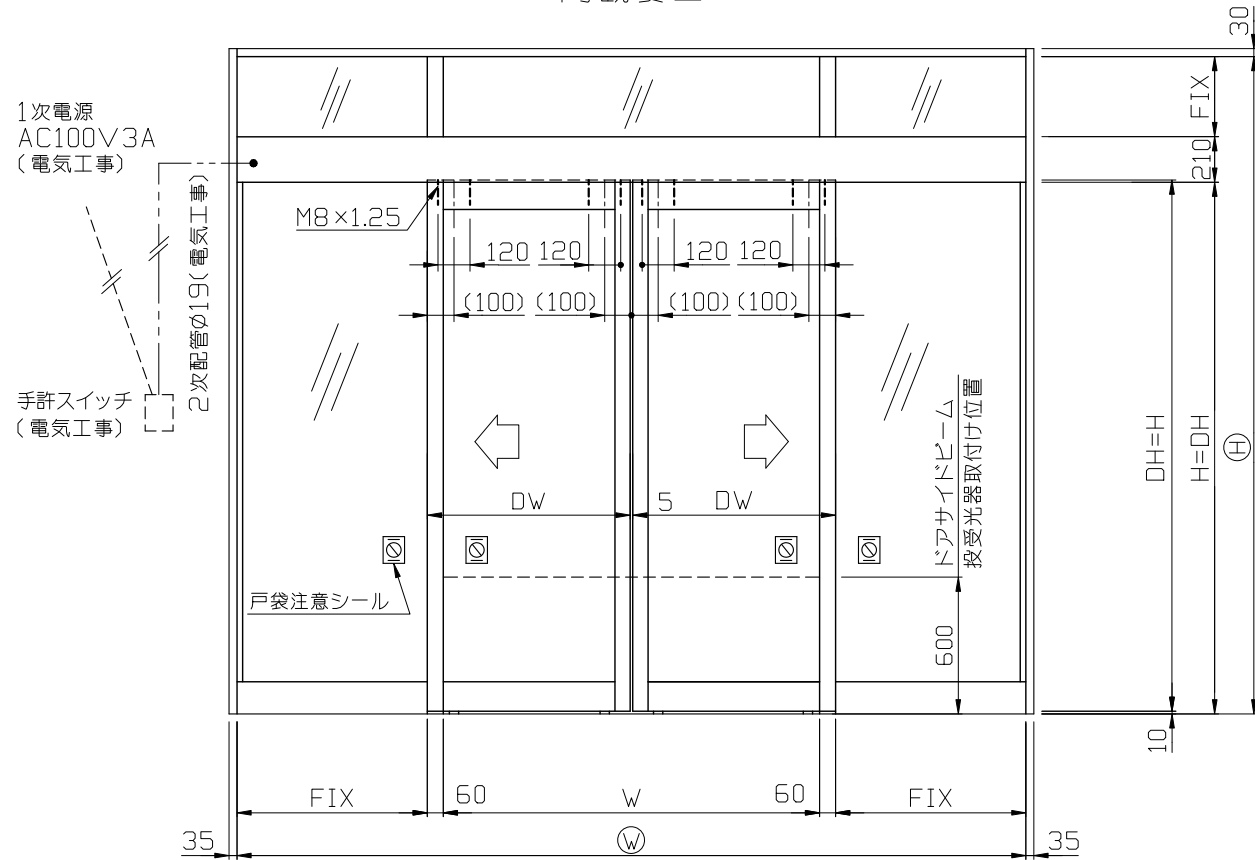

内観姿図

● 基本断面図
【一般スライド】EXIMA 51e RC枠②

● 内蔵式ソリッド電子ドア『EBタイプ』は、各アルミメーカー様が販売している自動ドア用規格無目材に内蔵するタイプで、アルミメーカー様各社共通のコーナーベースにより、国内8社すべての部材に取付けることができます。
中芯吊りですのでローラーの耐久性も高くなりました。又、各部品を組み込みはフリースライド方式を採用し、取付け先で切縮めがあっても簡単に部品の移動・固定ができます。