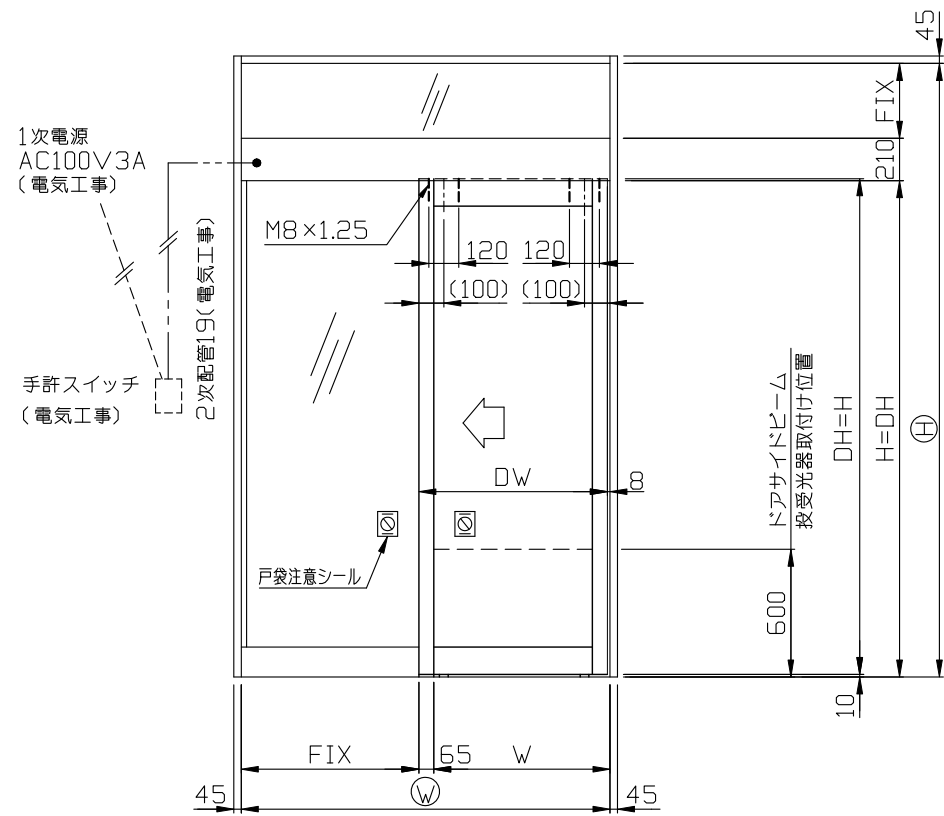

内観姿図

●基本断面図
 フロンテックオートドア
 無目材 } YAGG488
 無目カバー } (487)

● 内蔵式ソリック電子ドア『HBタイプ』は、国内各アルミサッシメーカー様が販売している自動ドア用規格無目材に内蔵するタイプで、各社様共通のコーナーピースにより、国内8社すべての部材に取付けることができます。
 吊車は同クラスでは最大径φ40ダブルローラーを採用しました。さらに、レールも走行Rを大きくすることで、よりいっそう耐久性を強化しました。又、各製品の組込みはフリースライド方式を採用し、取付け先で切縮めがあっても簡単に部品の移動・固定ができます。