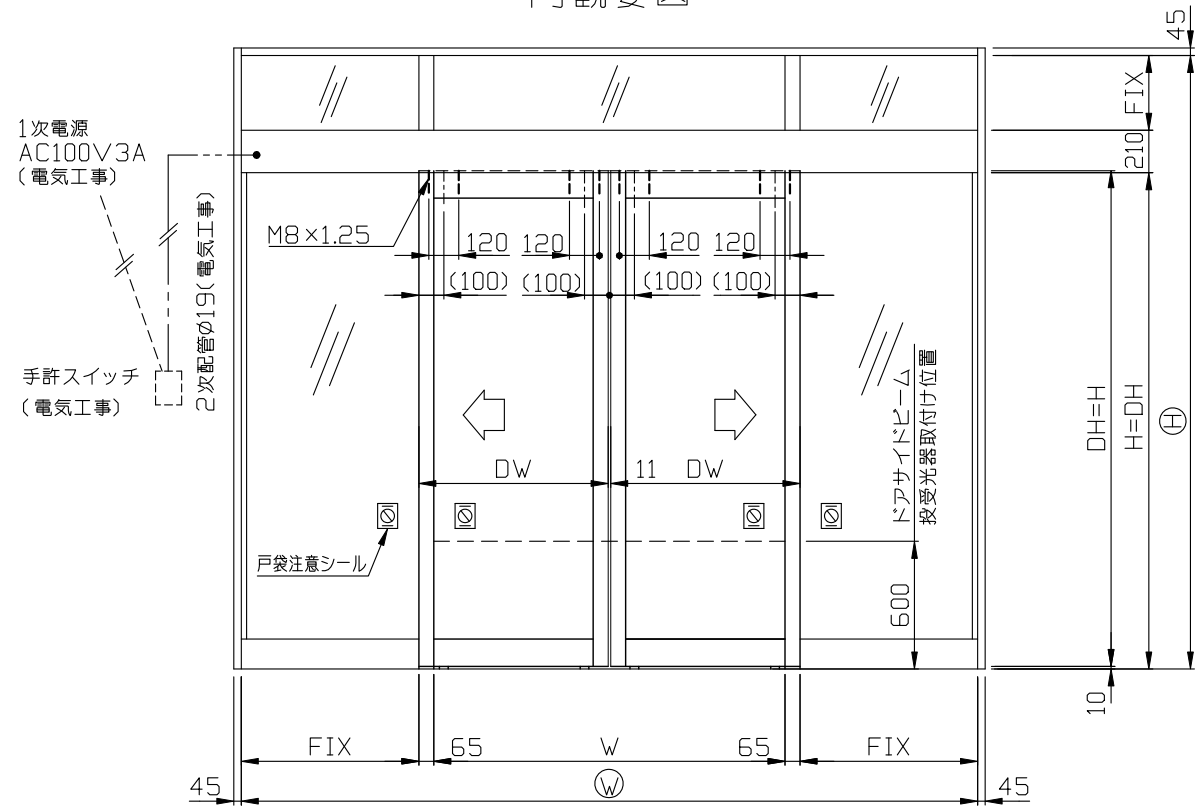

内観姿図

●基本断面図
 フロンテックオートドア
 無目材 } YAGG488
 無目カバー } (487)

● 内蔵式ソリック電子ドア『HBタイプ』は、国内各アルミサッシメーカー様が販売している自動ドア用規格無目材に内蔵するタイプで、各社様共通のコーナーピースにより、国内8社すべての部材に取付けることができます。
 吊車は同クラスでは最大径φ40ダブルローラーを採用しました。さらに、レールも走行Rを大きくすることで、よりいっそう耐久性を強化しました。又、各製品の組込みはフリースライド方式を採用し、取付け先で切縮めがあっても簡単に部品の移動・固定ができます。