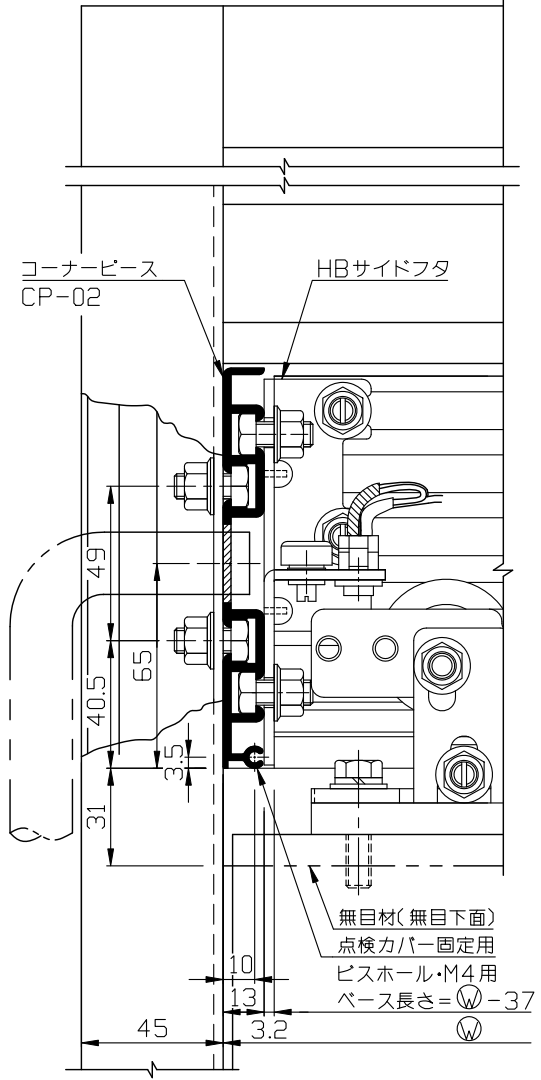

内観姿図

●基本断面図
 フロンテックオートドア
 無目材 } YAGG488
 無目カバー } (487)

● 内蔵式ソリック電子ドア『HBタイプ』は、国内各アルミサッシメーカー様が販売している自動ドア用規格無目材に内蔵するタイプで、各社様共通のコーナーピースにより、国内8社すべての部材に取付けることができます。
 吊車は同クラスでは最大径φ40ダブルローラーを採用しました。さらに、レールも走行Rを大きくすることで、よりいっそう耐久性を強化しました。又、各製品の組込みはフリースライド方式を採用し、取付け先で切縮めがあっても簡単に部品の移動・固定ができます。