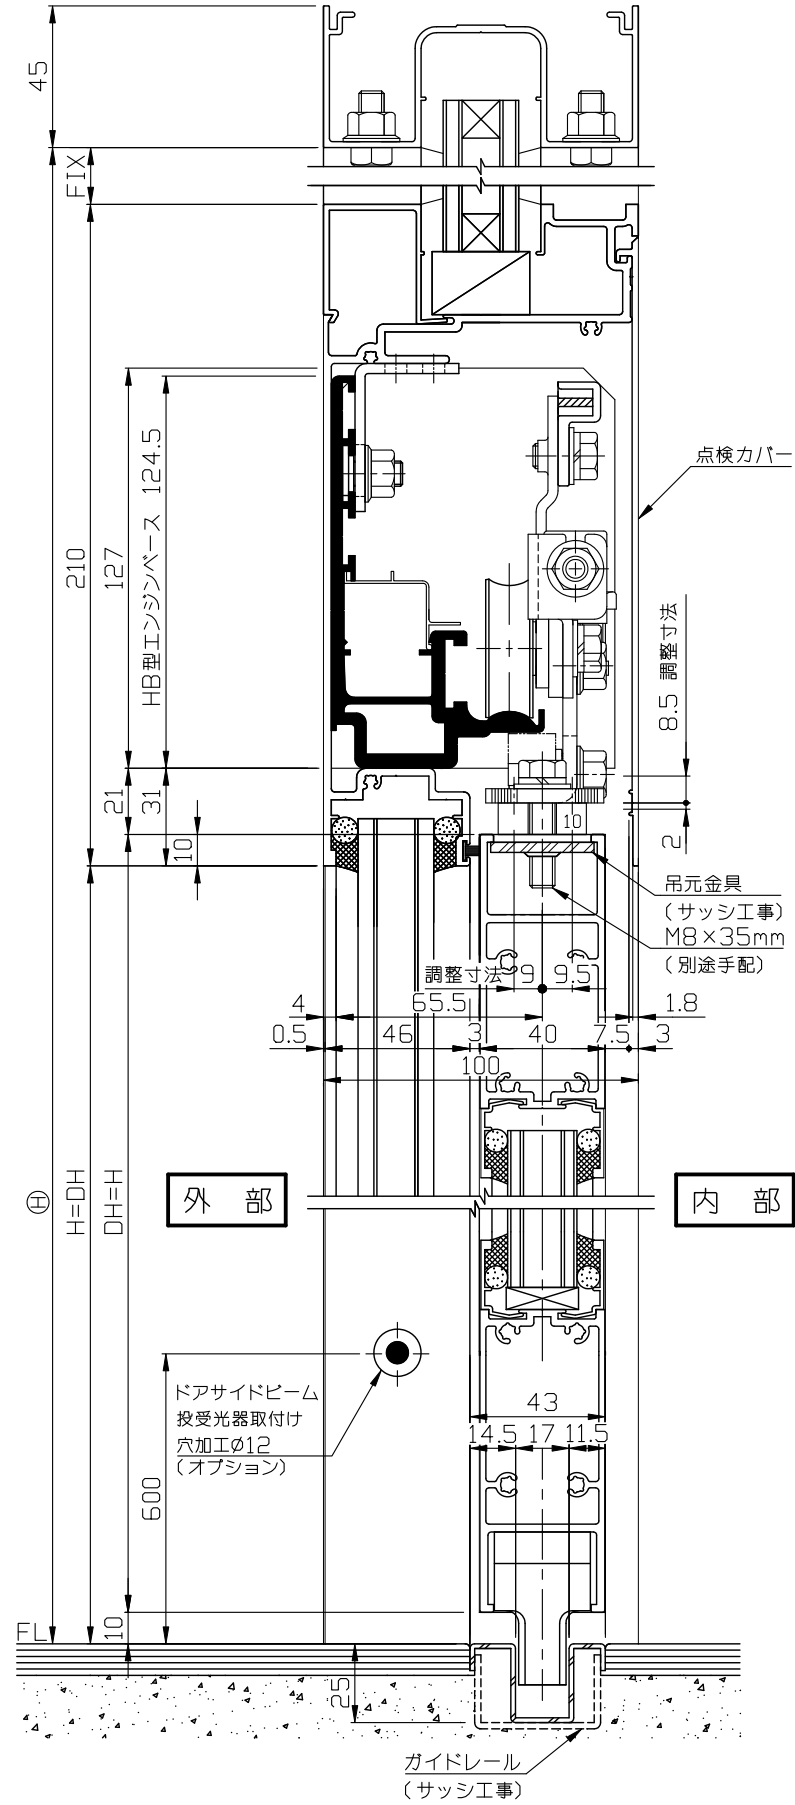

内観姿図

●基本断面図
 フロンテックオートドア
 無目材 } YAGG488
 無目カバー } (487)

● 内蔵式ソリック電子ドア『HBタイプ』は、国内各アルミサッシメーカー様が販売している自動ドア用規格無目材に内蔵するタイプで、各社様共通のコーナーピースにより、国内8社すべての部材に取付けることができます。
 吊車は同クラスでは最大径φ40ダブルローラーを採用しました。さらに、レールも走行Rを大きくすることで、よりいっそう耐久性を強化しました。又、各製品の組込みはフリースライド方式を採用し、取付け先で切縮めがあっても簡単に部品の移動・固定ができます。