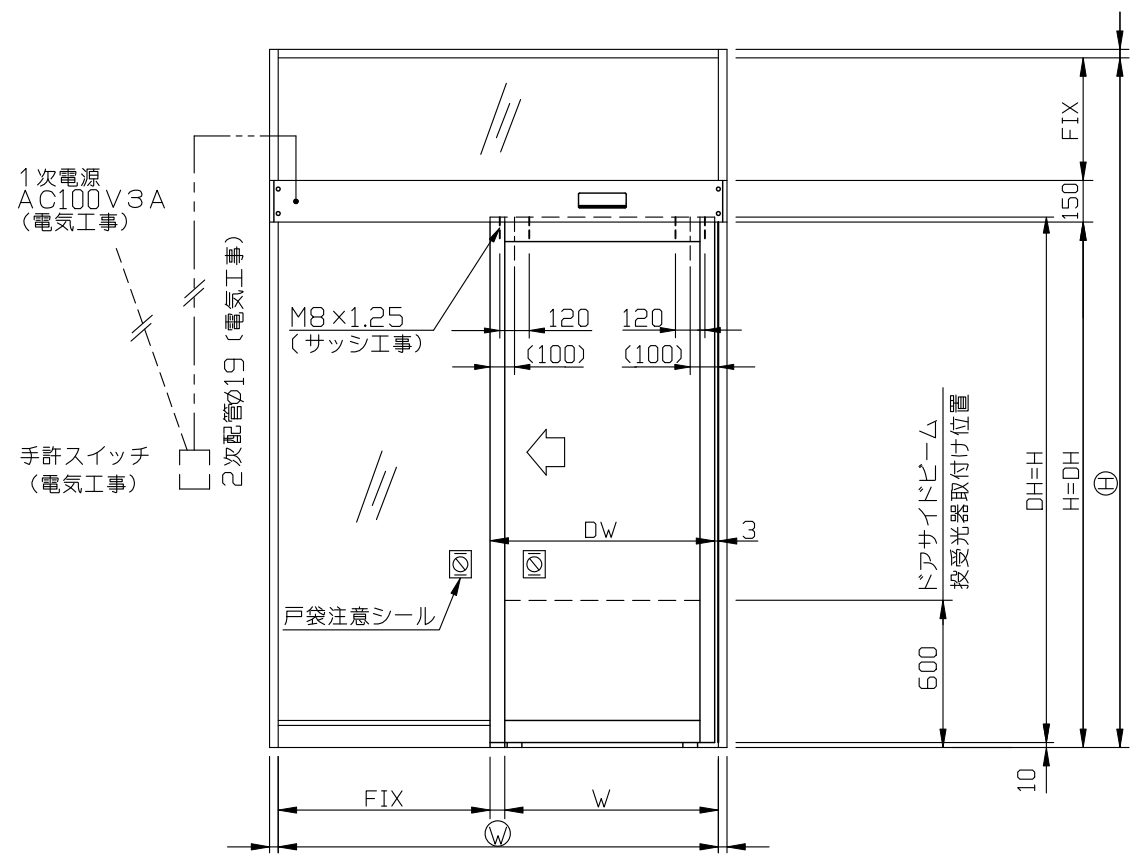

内観姿図

B-6

● 後付式ソリック電子ドア『NCタイプ』は、超小型モーターの搭載と独自の技術を駆使し、コンパクトでスマートな70mm見込が可能となりました。  
中芯吊・ドア厚30mmから45mmまでも吊込みが可能です。ベース上に機構取付溝を設けて各部品を組込みするフリースライド方式を採用し、取付け先で切縮めがあっても簡単に部品の移動、固定ができます。

● NCカバーのカラーは4種類ご用意しています。  
(S) シルバー (B) ブロンス  
(W) ホワイト (BL) ブラック

70mm見込後付式 (NC) 納り図 Ver(バージョン) 5

**SOLIC CORPORATION**