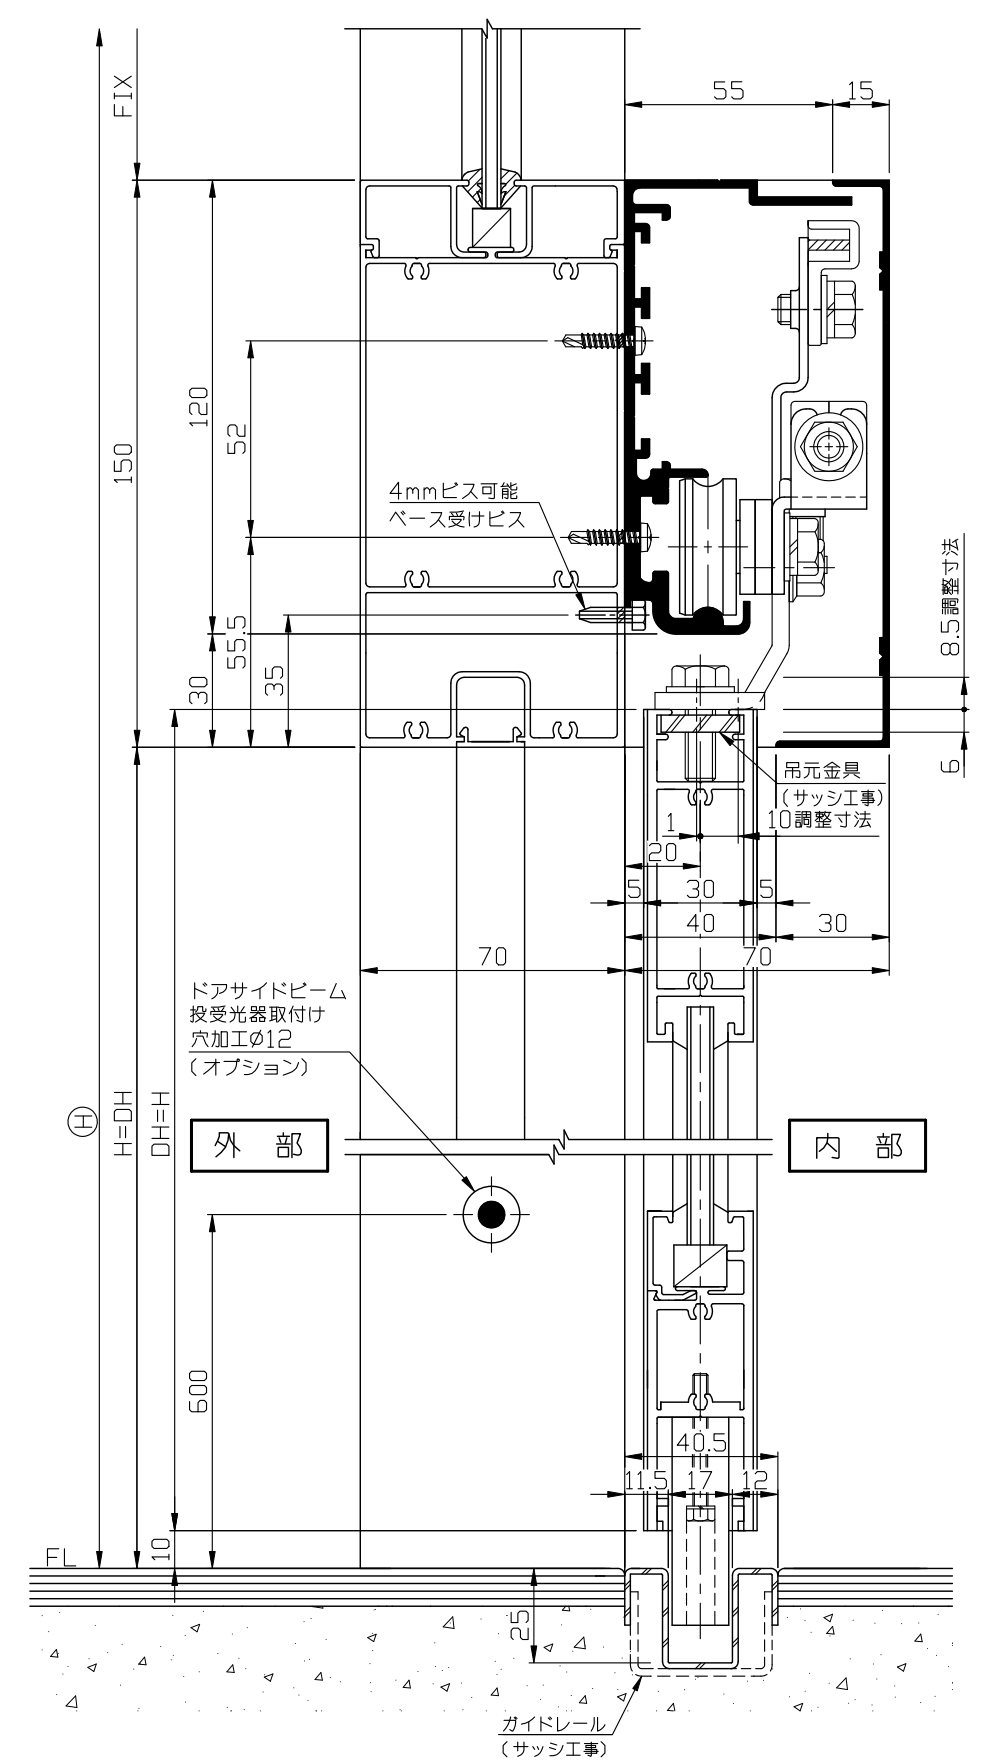

内観姿図

B-6

● 後付式ソリック電子ドア『NCタイプ』は、超小型モーターの搭載と独自の技術を駆使し、コンパクトでスマートな70mm見込が可能となりました。  
中芯吊・ドア厚30mmから45mmまでも吊込みが可能です。ベース上に機構取付溝を設けて各部品を組込みするフリースライド方式を採用し、取付け先で切縮めがあっても簡単に部品の移動、固定ができます。

● NCカバーのカラーは4種類ご用意しています。  
(S) シルバー (B) ブロンス  
(W) ホワイト (BL) ブラック

70mm見込後付式 (NC) 納り図 Ver(バージョン) 5

**SOLIC CORPORATION**