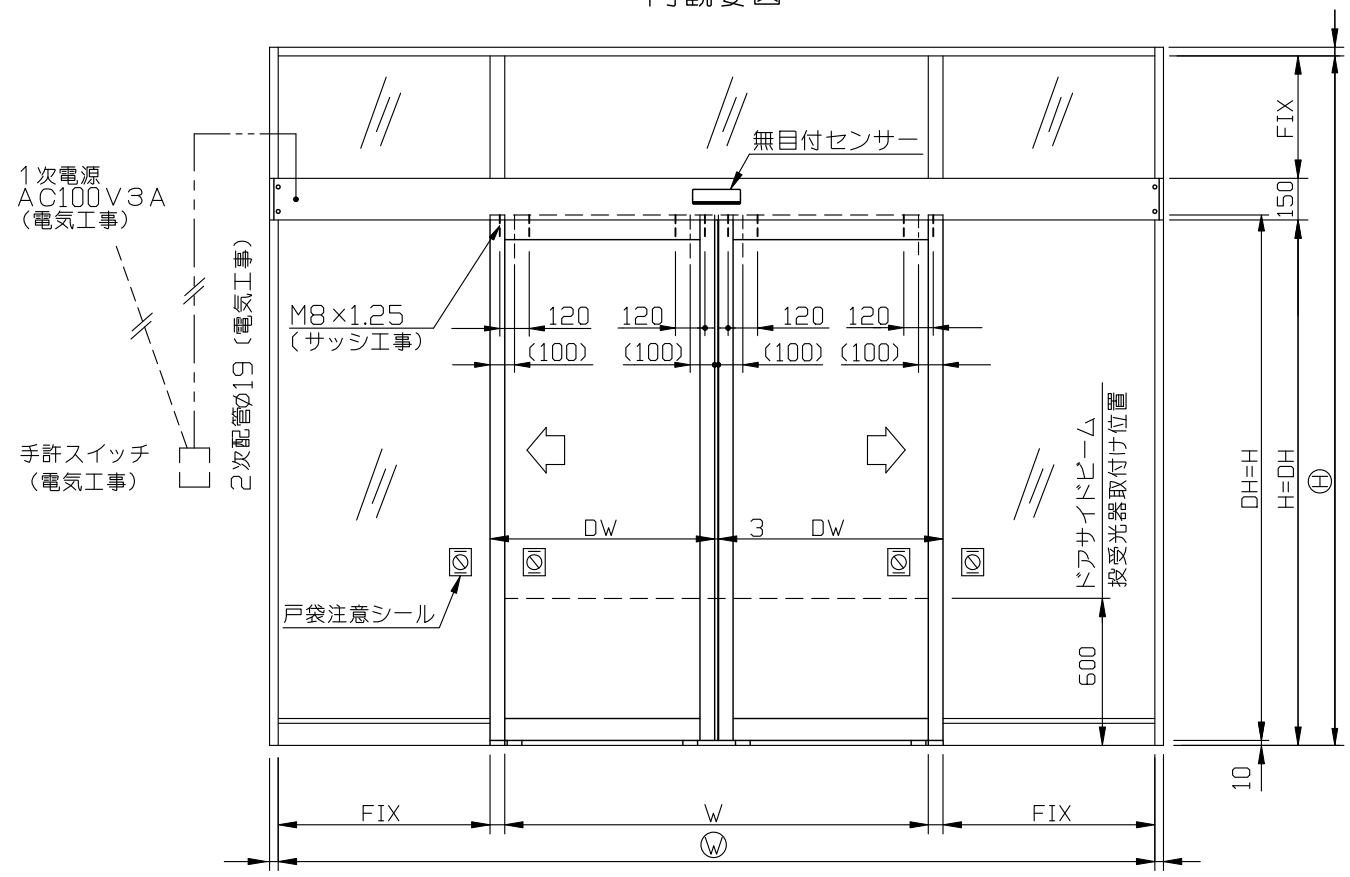

内観姿図

B-6

● 後付式ソリック電子ドア『NCタイプ』は、超小型モーターの搭載と独自の技術を駆使し、コンパクトでスマートな70mm見込が可能となりました。  
中芯吊・ドア厚30mmから45mmまでも吊込みが可能です。ベース上に機構取付溝を設けて各部品を組込みするフリースライド方式を採用し、取付け先で切縮めがあっても簡単に部品の移動、固定ができます。

● NCカバーのカラーは4種類ご用意しています。  
(S) シルバー (B) ブロンス  
(W) ホワイト (BL) ブラック

70mm見込後付式 (NC) 納り図 Ver(バージョン) 5

**SOLIC CORPORATION**