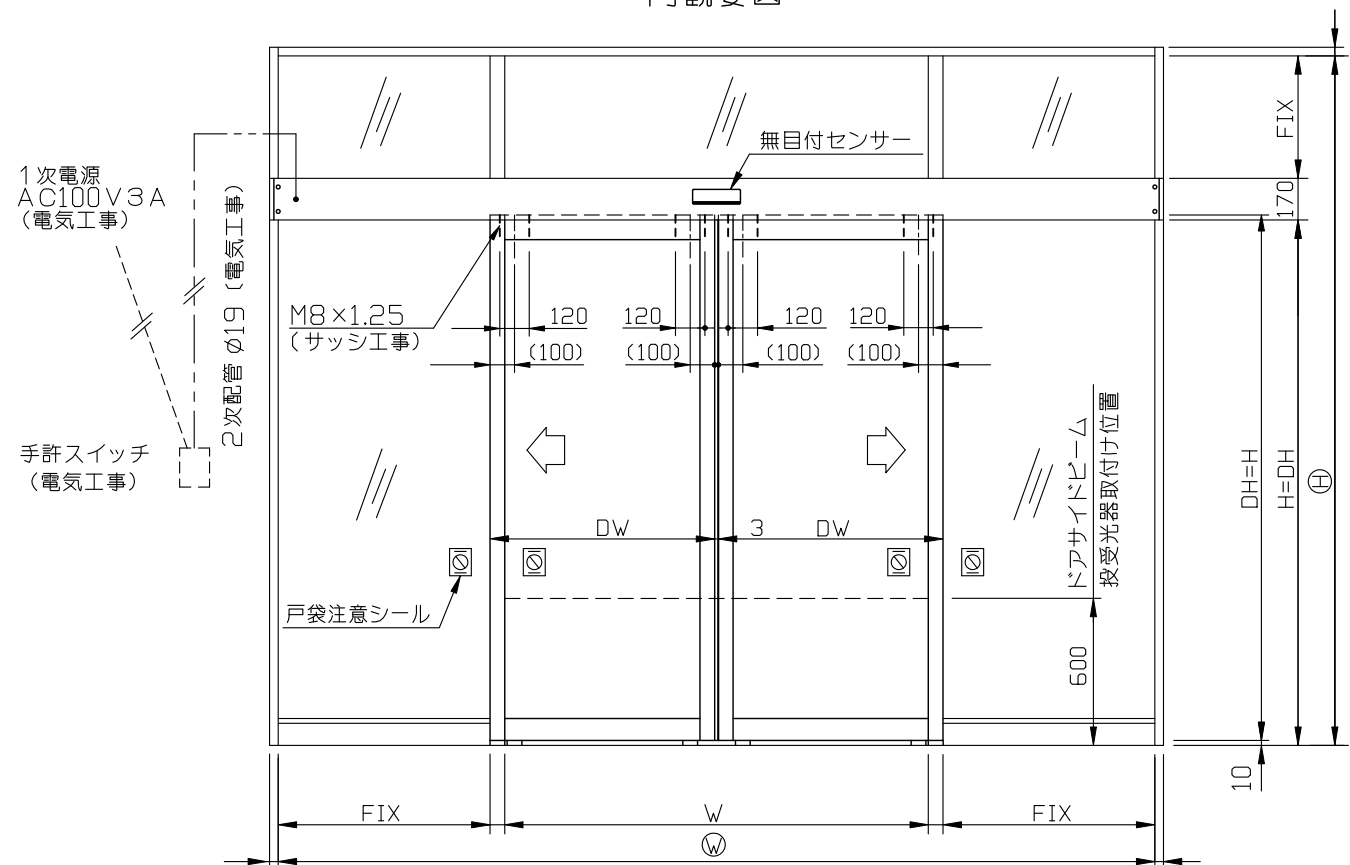

内観姿図

B
-
8

● 重量後付式ソリック電子ドア『BGタイプ』は、既設・新設の鴨居や無目に取付けする自動ドアです。φ45ダブルローラーを使用していますので、扉重量が重く使用頻度の多い出入口向きの自動ドア開閉装置です。ベース上に機構取付溝を設けて、各部品を組み込むフリースライド方式を採用し、取付け先で切縮めがあっても簡単に部品の移動・固定ができます。

● BGカバーのカラー (S) シルバー

重量後付式 (BG) 納り図 Ver(バージョン) 4