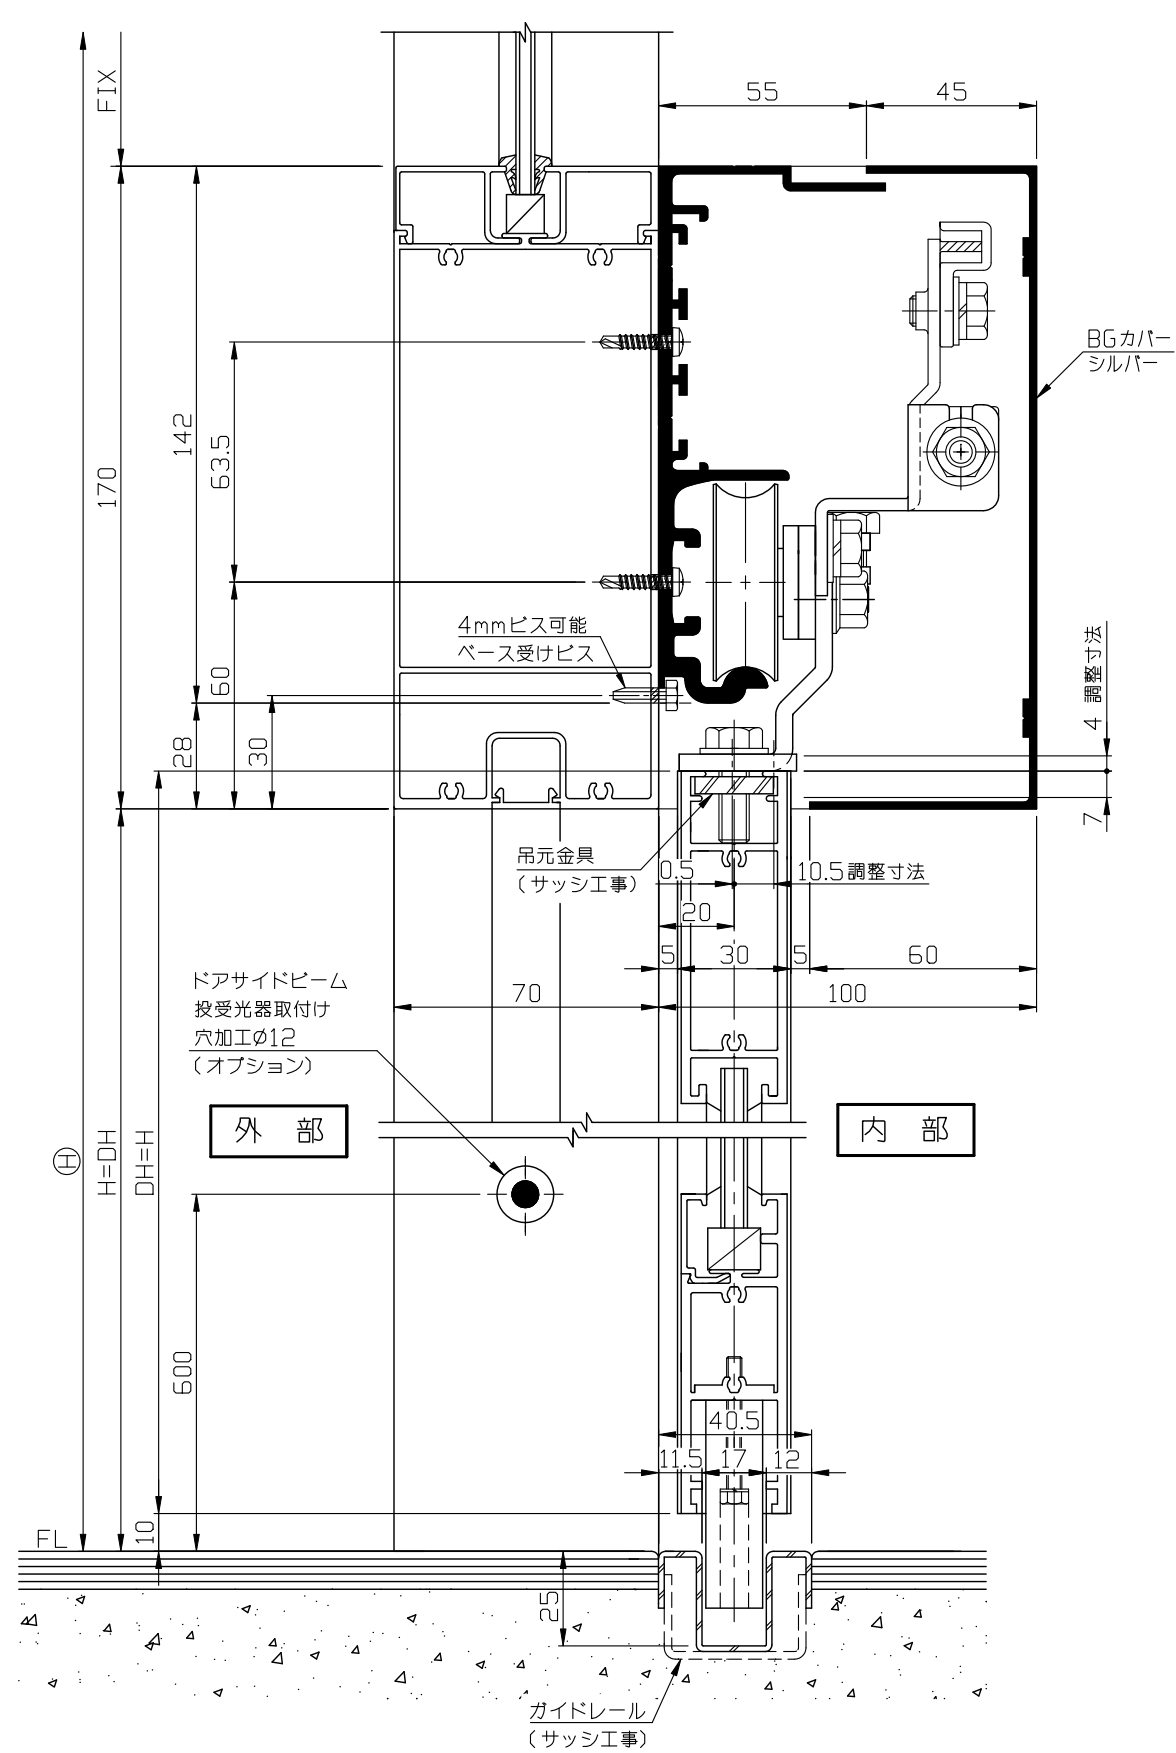

内観姿図

B
-
8

● 重量後付式ソリック電子ドア『BGタイプ』は、既設・新設の鴨居や無目に取付けする自動ドアです。φ45ダブルローラーを使用していますので、扉重量が重く使用頻度の多い出入口向きの自動ドア開閉装置です。ベース上に機構取付溝を設けて、各部品を組み込むフリースライド方式を採用し、取付け先で切縮めがあっても簡単に部品の移動・固定ができます。

● BGカバーのカラー (S) シルバー

重量後付式 (BG) 納り図 Ver(バージョン) 4