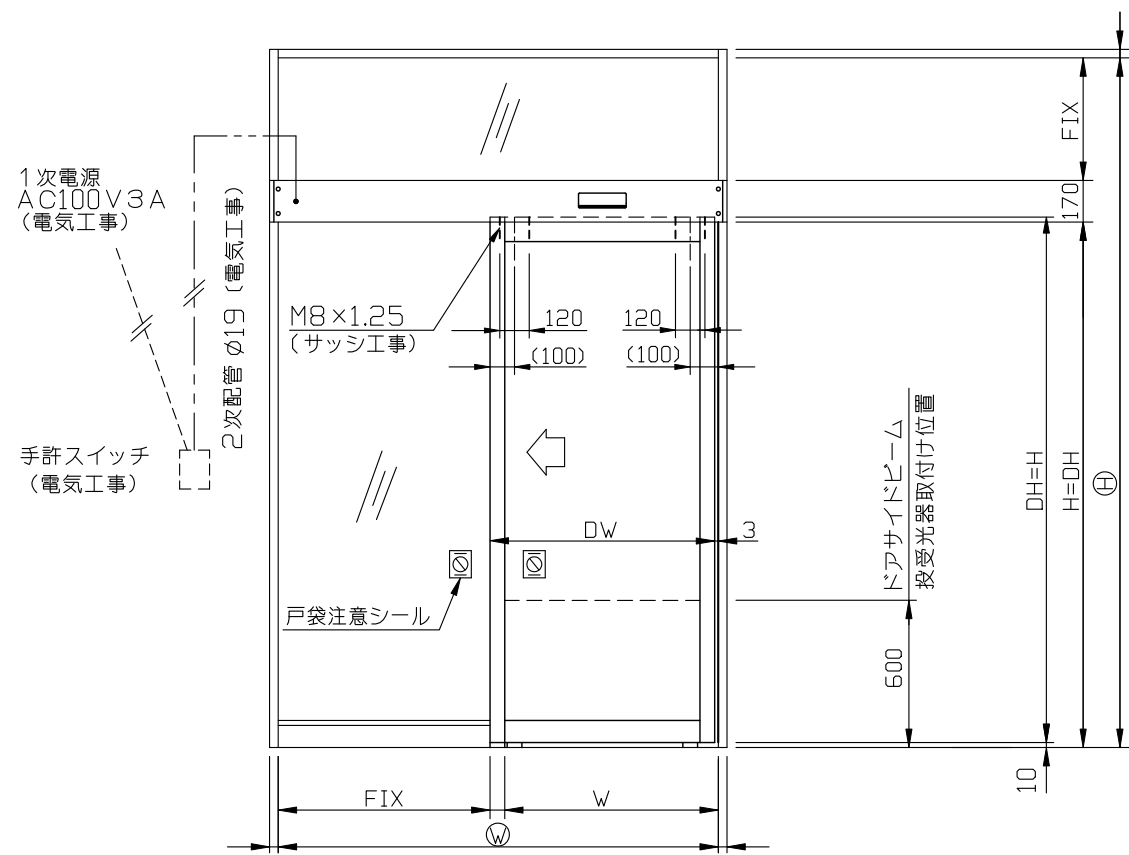

内観姿図

B
-
8

● 重量後付式ソリック電子ドア『BGタイプ』は、既設・新設の鴨居や無目に取付けする自動ドアです。φ45ダブルローラーを使用していますので、扉重量が重く使用頻度の多い出入口向きの自動ドア開閉装置です。ベース上に機構取付溝を設けて、各部品を組み込むフリースライド方式を採用し、取付け先で切縮めがあっても簡単に部品の移動・固定ができます。

● BGカバーのカラー (S) シルバー

重量後付式 (BG) 納り図 Ver(バージョン) 4