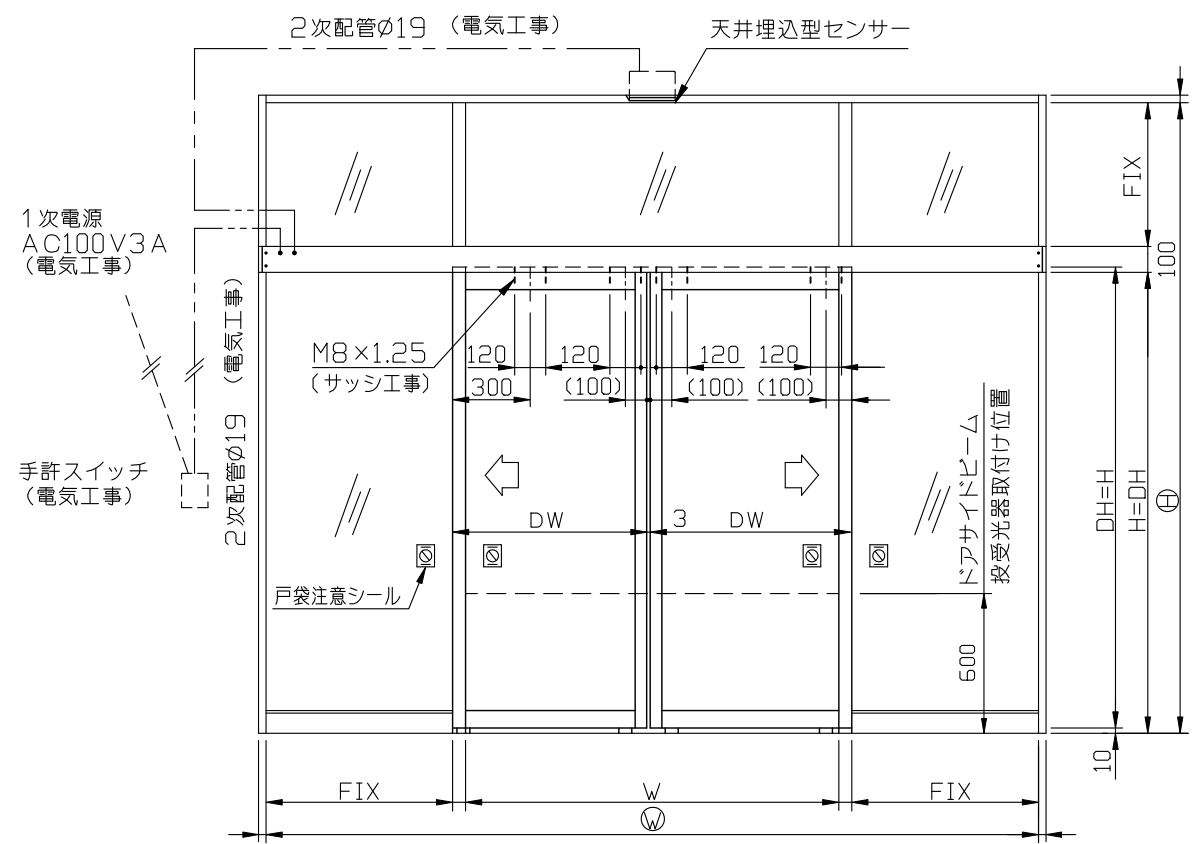

内観姿図

B-9

● 小型後付式ソリック電子ドア『BEタイプ』は、本装置最大の特長でもある見付100mm×見込100mmのコンパクトサイズを実現し、100mm見付サッシにもピッタリと納り意匠性にも優れています。
DW9 14×DH2 134の強化ガラスの片引・引分に対応できます。

● BEカバーのカラーは5種類ご用意しています。
(S) シルバー (BL) ブラック
(B) ブロンズ (ST) ステンカラー
(W) ホワイト

小型後付式 (BE) 納り図 Ver(バージョン) 4

SOLIC CORPORATION