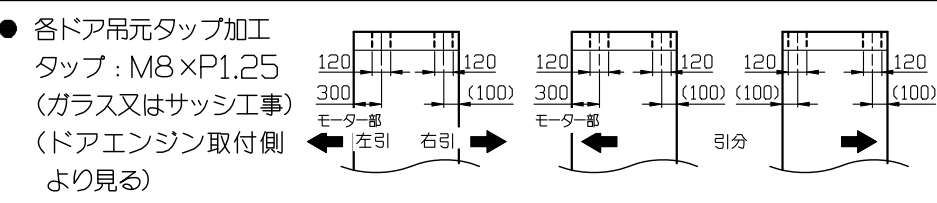

内観姿図

B-9

● 小型後付式ソリック電子ドア『BEタイプ』は、本装置最大の特長でもある見付100mm×見込100mmのコンパクトサイズを実現し、100mm見付サッシにもピッタリと納り意匠性にも優れています。
DW9 14×DH2 134の強化ガラスの片引・引分に対応できます。

● BEカバーのカラーは5種類ご用意しています。
(S) シルバー (BL) ブラック
(B) ブロンズ (ST) ステンカラー
(W) ホワイト