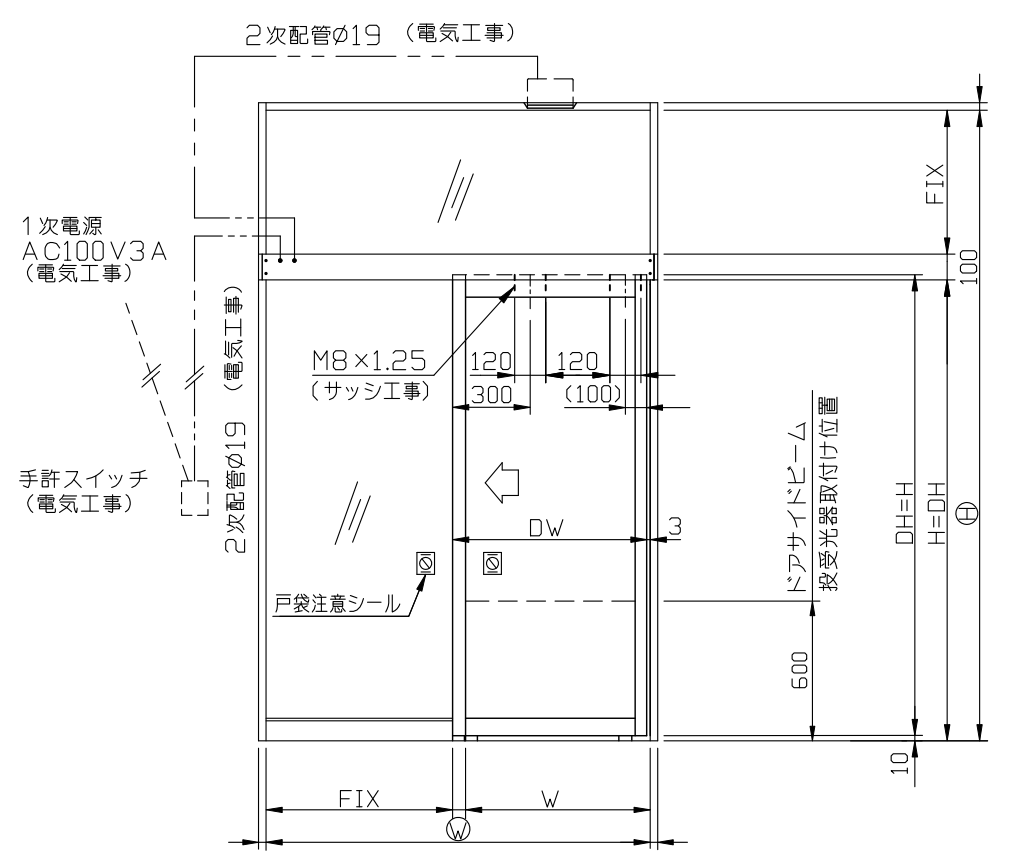

内観姿図

B-9

● 小型後付式ソリック電子ドア『BEタイプ』は、本装置最大の特長でもある見付100mm×見込100mmのコンパクトサイズを実現し、100mm見付サッシにもピッタリと納り意匠性にも優れています。
DW9 14×DH2 134の強化ガラスの片引・引分に対応できます。

● BEカバーのカラーは5種類ご用意しています。
(S) シルバー (BL) ブラック
(B) ブロンズ (ST) ステンカラー
(W) ホワイト

小型後付式 (BE) 納り図 Ver(バージョン) 4

SOLIC CORPORATION