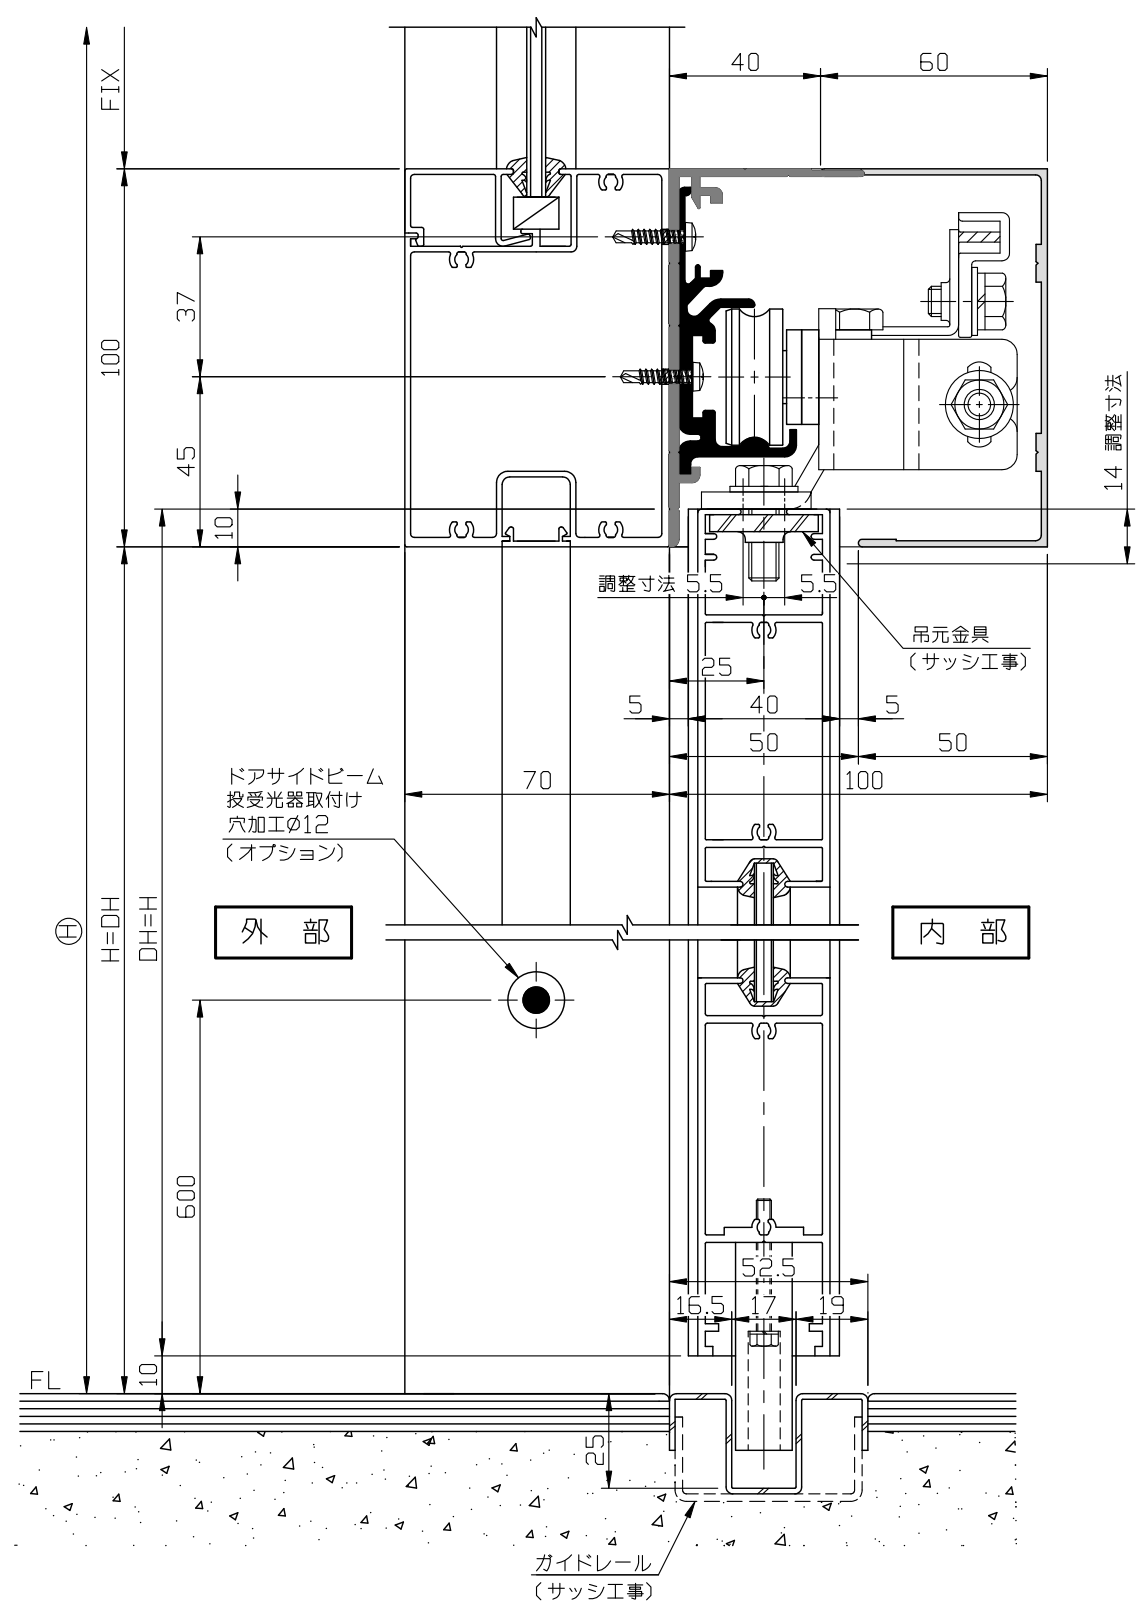

内観姿図

B-9

● 小型後付式ソリック電子ドア『BEタイプ』は、本装置最大の特長でもある見付100mm×見込100mmのコンパクトサイズを実現し、100mm見付サッシにもピッタリと納り意匠性にも優れています。
DW9 14×DH2 134の強化ガラスの片引・引分に対応できます。

● BEカバーのカラーは5種類ご用意しています。
(S) シルバー (BL) ブラック
(B) ブロンズ (ST) ステンカラー
(W) ホワイト

小型後付式 (BE) 納り図 Ver(バージョン) 4

SOLIC CORPORATION