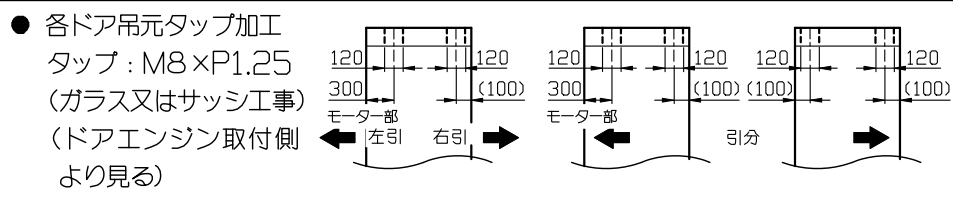

●基本断面図  
オートドアスタンダードスリム  
100S ドア枠

●基本断面図  
オートドアスタンダードスリム  
100S 引戸F型枠

B  
-  
10

● 小型後付式ソリック電子ドア『BEタイプ』は、本装置最大の特長でもある見付100mm×見込100mmのコンパクトサイズを実現し、100mm見付サッシにもピッタリと納り意匠性にも優れています。  
DW9 14×DH2 134の強化ガラスの片引・引分に対応できます。

● BEカバーのカラーは5種類ご用意しています。  
(S) シルバー (BL) ブラック  
(B) ブロンス (ST) ステンカラー  
(W) ホワイト

LIXIL様 上吊式 (BE) 納り図 Ver(バージョン) 2

SOLIC CORPORATION