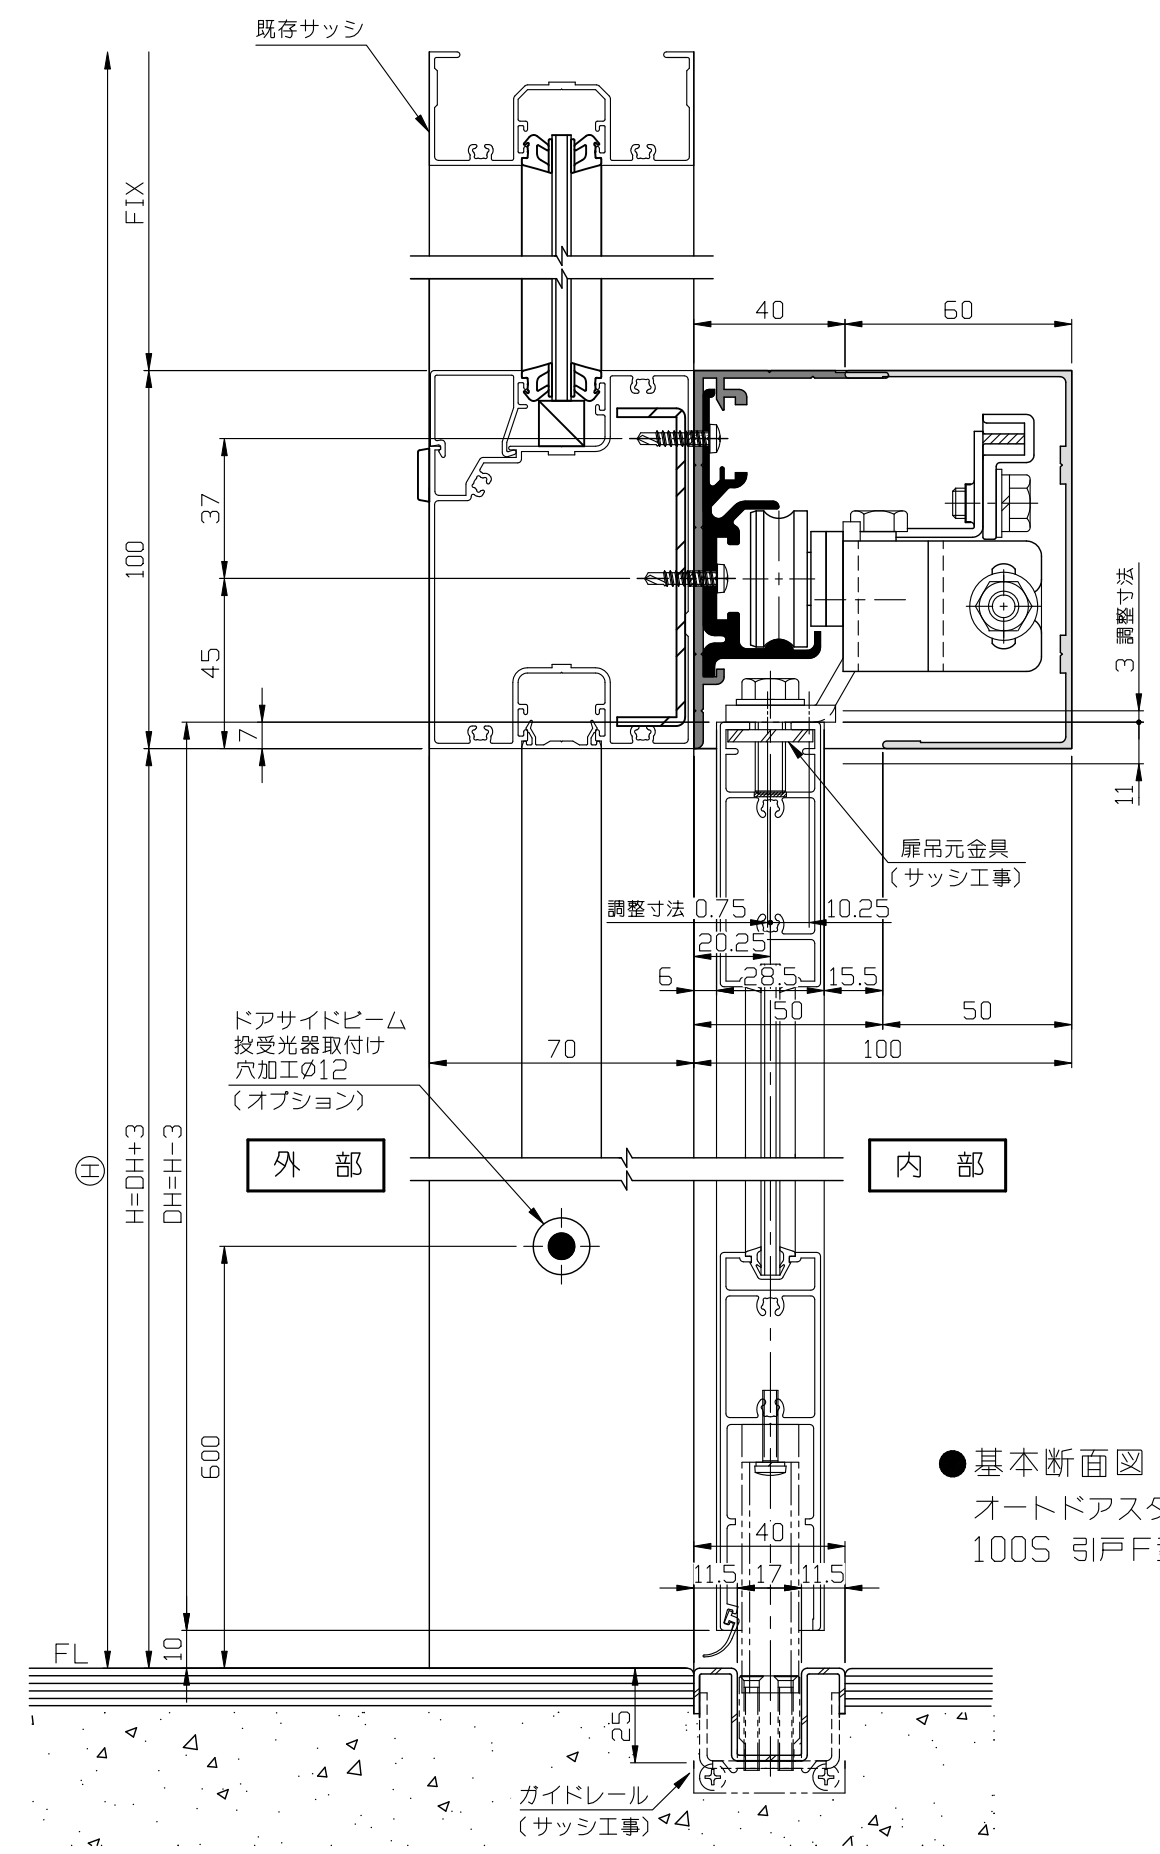

●基本断面図  
オートドアスタンダードスリム  
100S ドア枠

●基本断面図  
オートドアスタンダードスリム  
100S 引戸F型枠

B  
-  
10

● 小型後付式ソリック電子ドア『BEタイプ』は、本装置最大の特長でもある見付100mm×見込100mmのコンパクトサイズを実現し、100mm見付サッシにもピッタリと納り意匠性にも優れています。  
DW9 14×DH2 134の強化ガラスの片引・引分に対応できます。

● BEカバーのカラーは5種類ご用意しています。  
(S) シルバー (BL) ブラック  
(B) ブロンス (ST) ステンカラー  
(W) ホワイト

LIXIL様 上吊式 (BE) 納り図 Ver(バージョン) 2

SOLIC CORPORATION