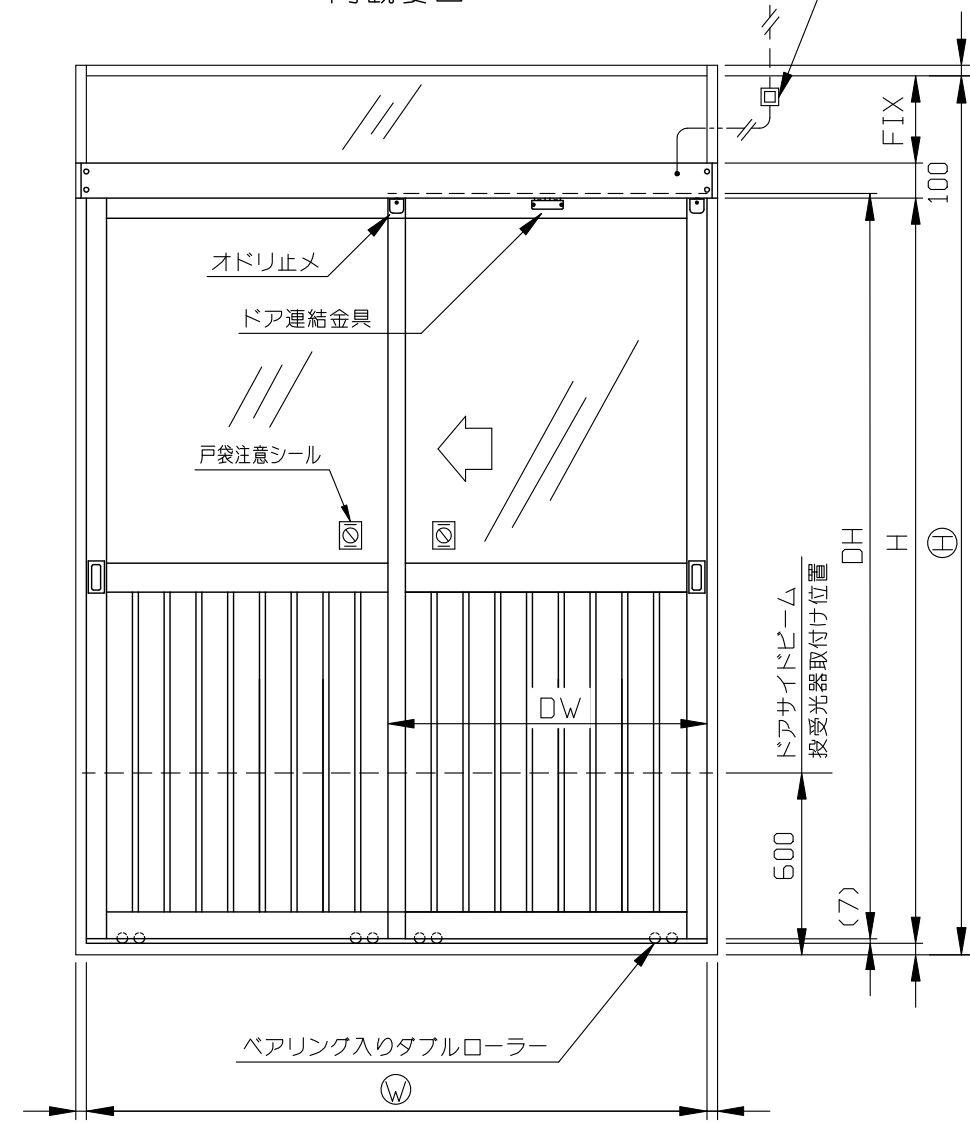

内観姿図

1次電源 AC100V3A (電気工事) 電源用コンセント (電気工事)

外部

内部

外部

内部

● オドリ止め外形図 <標準付属品>

● FR-35 ベアリング入りダブルローラー <オプション>

● 小型後付式ソリック電子ドア『BDタイプ』は、現在手動開閉のアルミ枠ドアや木製ドア等の引戸をそのまま自動化します。
下車はスムーズな開閉を永く保つために、当社特製のベアリング入りダブルローラー<オプション>のご使用をおすすめします。

- ドアとの連結は新材材によるアルミベースユニット組立方式により調整範囲を広げるとともに、ベース・カバーに合せシルバーとブロンズ色を標準とするなど、外観にも配慮しています。
- BGカバーのカラー (S) シルバー

後付式下戸車 (BD) 納り図 Ver(バージョン) 4

SOLIC CORPORATION

C-1