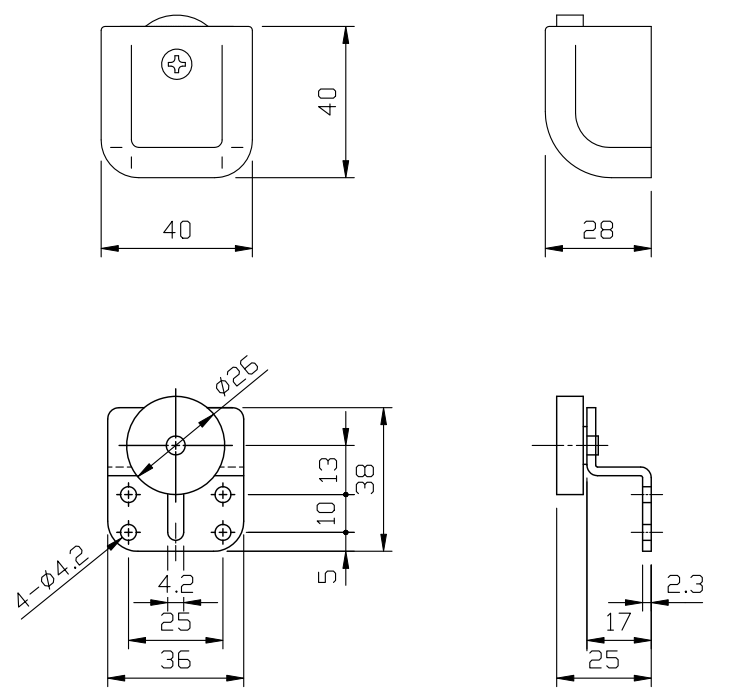

内観姿図

1次電源 AC100V3A (電気工事) 電源用コンセント (電気工事)

外部

内部

外部

内部

● オドリ止め外形図 <標準付属品>

● FR-35 ベアリング入りダブルローラー <オプション>