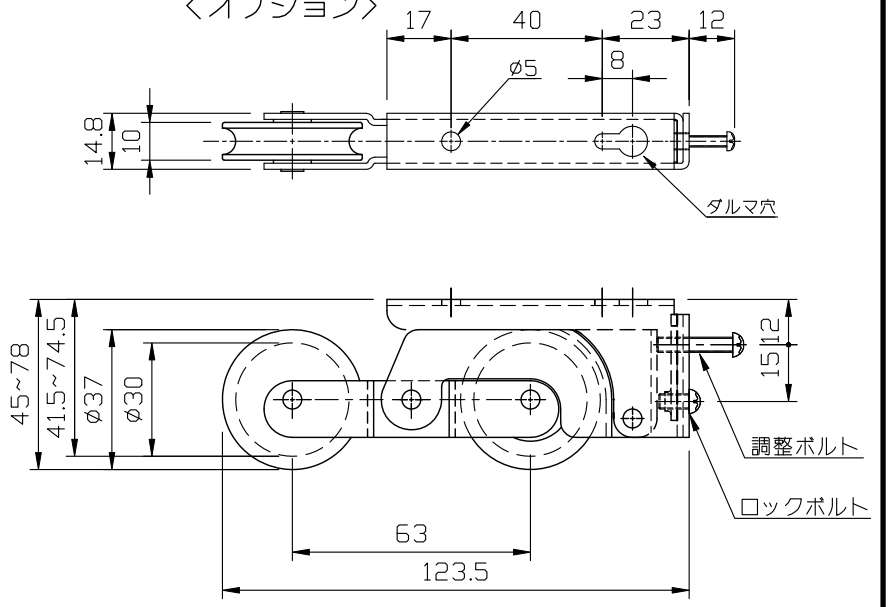

内観姿図

1次電源 AC100V3A (電気工事) 電源用コンセント (電気工事)

外部

内部

外部

内部

● オドリ止め外形図 <標準付属品>

● FR-35 ベアリング入りダブルローラー <オプション>