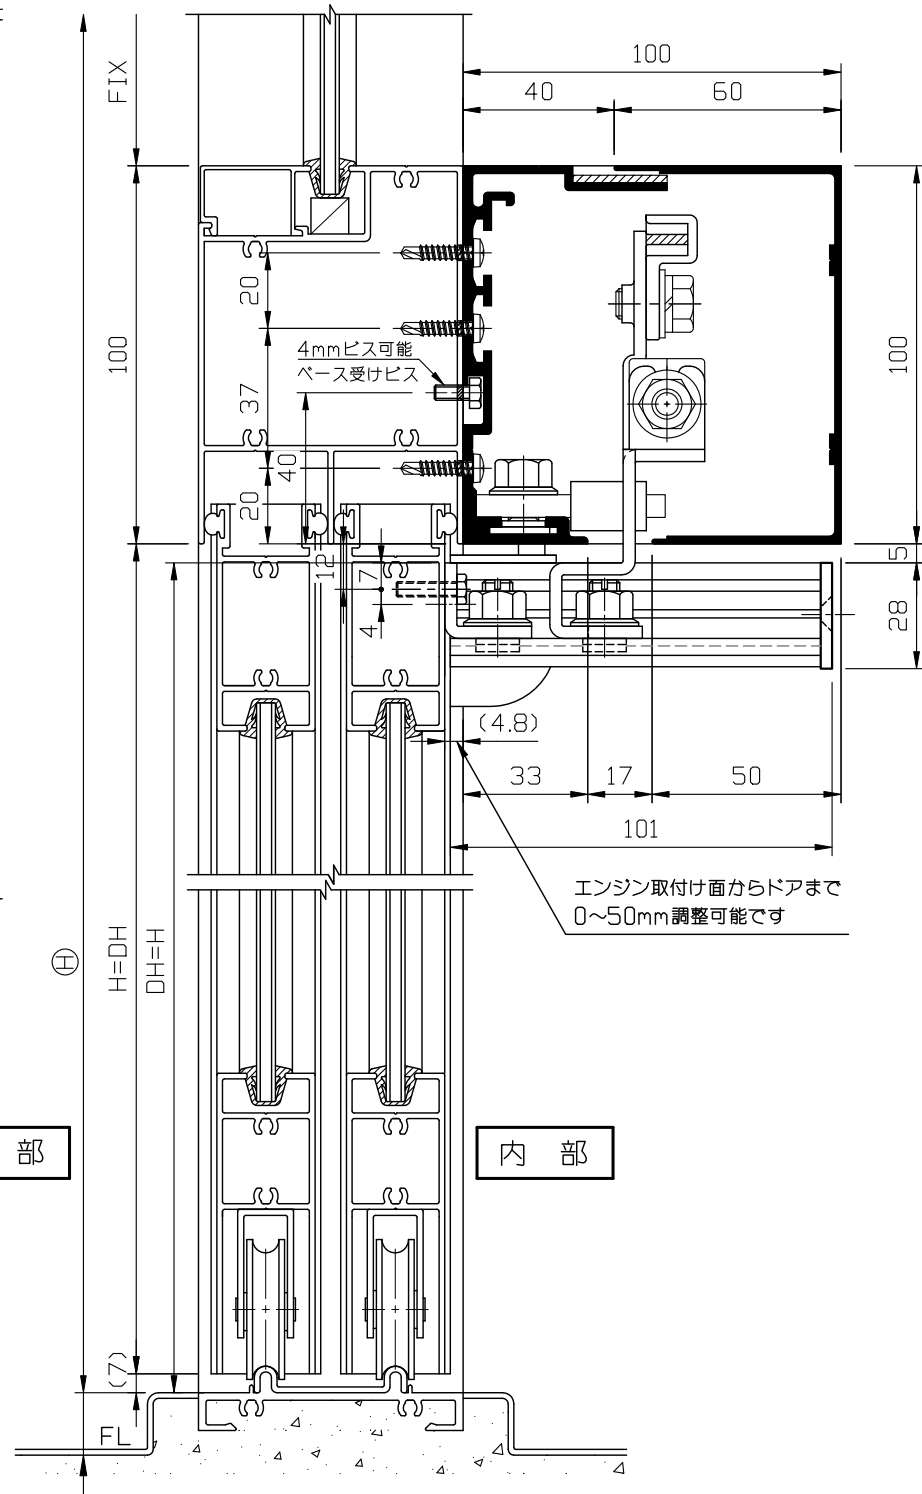

内観姿図

1次電源 AC100V3A (電気工事) 電源用コンセント (電気工事)

外部

内部

外部

内部

● オドリ止め外形図 <標準付属品>

● FR-35 ベアリング入りダブルローラー <オプション>

● 小型後付式ソリック電子ドア『BDタイプ』は、現在手動開閉のアルミ枠ドアや木製ドア等の引戸をそのまま自動化します。
下車はスムーズな開閉を永く保つために、当社特製のベアリング入りダブルローラー<オプション>のご使用をおすすめします。

- ドアとの連結は新材材によるアルミベースユニット組立方式により調整範囲を広げるとともに、ベース・カバーに合せシルバーとブロンズ色を標準とするなど、外観にも配慮しています。
- BGカバーのカラー (S) シルバー